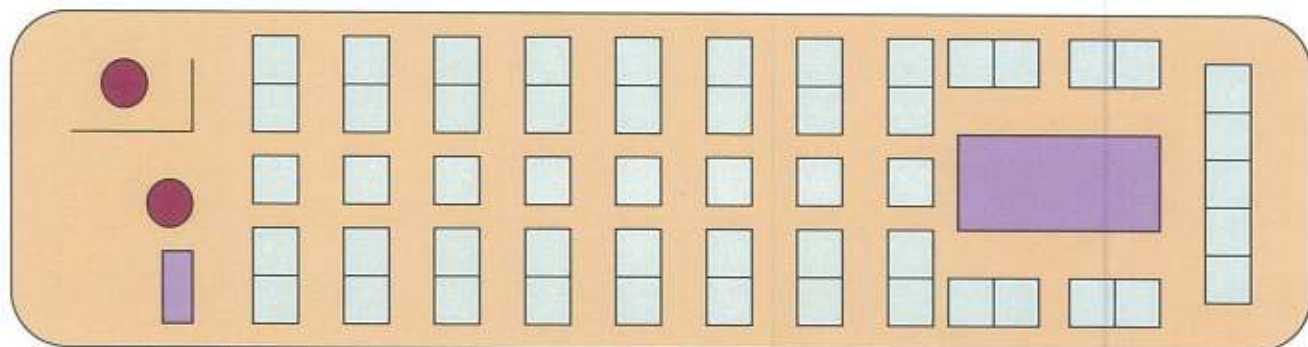

大型貸切バス 821

53人乗り

◇車両の概要

- ☆53座席（45座席＋補助席8座席） サロン席有
- ☆車両装備：テレビ・地デジ・DVD・冷蔵庫・湯沸し・大型貫通トランク
・・・etc
- ☆オプション：カラオケ・ビンゴ ※ご相談ください

◇配席図

となみ観光交通株式会社

貸切バス部（砺波市一番町1-15）

TEL.0763(33)0321 FAX.0763(33)0040