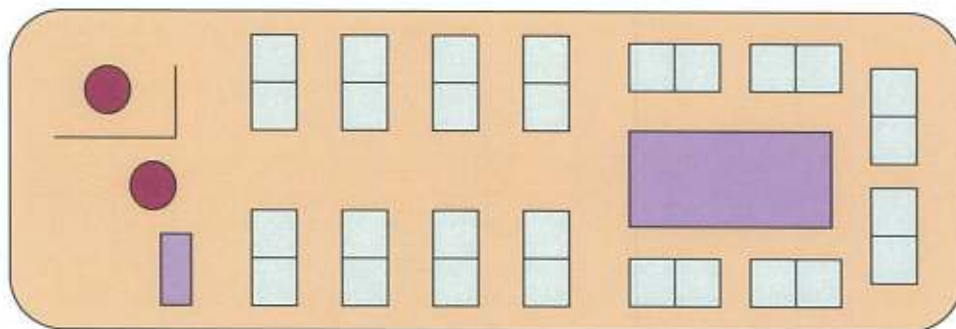

◇車両の概要

- ☆28座席（全席正座席・補助席なし） サロン席有
- ☆車両装備：テレビ・地デジ・DVD・冷蔵庫・湯沸し・貫通トランク・・・etc
- ☆オプション：カラオケ・ビンゴ ※ご相談ください

◇配席図

となみ観光交通株式会社

貸切バス部（砺波市一番町1-15）

TEL.0763(33)0321 FAX.0763(33)0040

HP アドレス <http://tonami-kanko.jp>

Eメール bus@tonami-kanko.jp