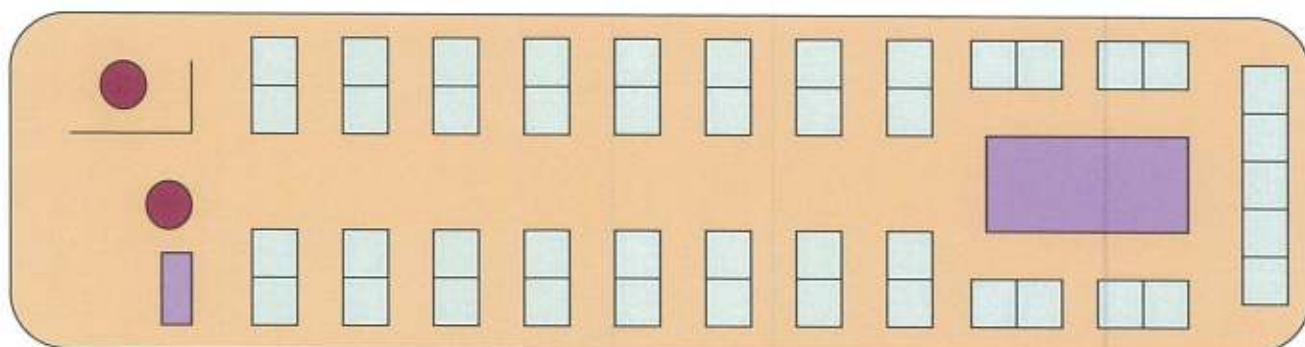

大型貸切バス 827

45人乗り

RENEWAL !!

◇車両の概要

☆正座席 45 席 サロン席有

☆車両装備：テレビモニター 1 台・地デジ・DVD・冷蔵庫・湯沸し・大型貫通トランク
座席横 100V 電源完備・ワイドシート・フットレスト・・・etc
☆オプション：カラオケ・ビンゴ ※ご相談ください

◇配席図

となみ観光交通株式会社