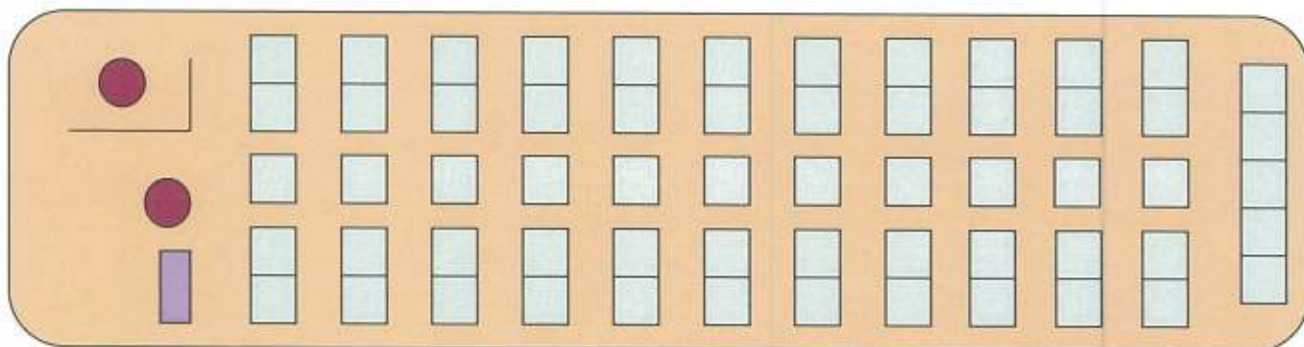

◇配席図

となみ観光交通株式会社

貸切バス部（砺波市一番町1-15）

TEL.0763(33)0321 FAX.0763(33)0040

HP アドレス：<http://tonami-kanko.jp>

Eメール：bus@tonami-kanko.jp