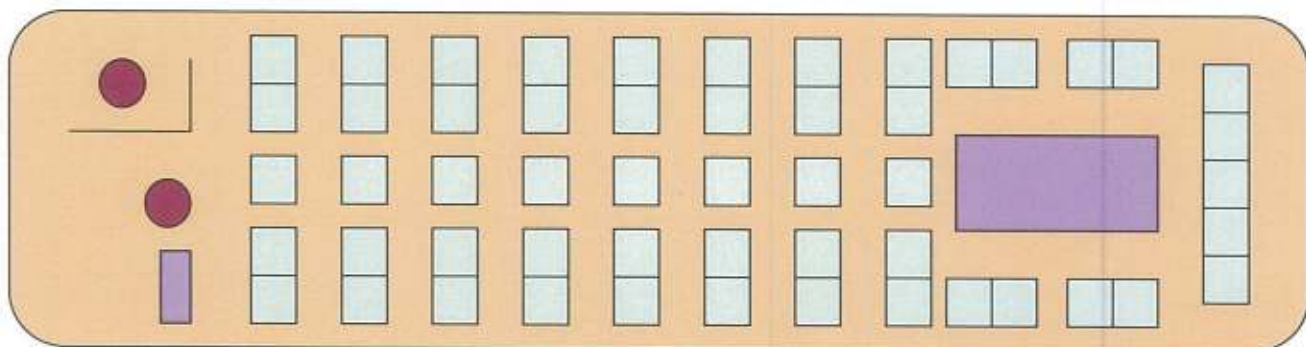

大型貸切バス 821

53人乗り

◇車両の概要

- ☆53座席（45座席＋補助席8座席） サロン席有
- ☆車両装備：テレビ・地デジ・DVD・冷蔵庫・湯沸し・大型貫通トランク
・・・etc
- ☆オプション：カラオケ・ビンゴ ※ご相談ください

◇配席図

となみ観光交通株式会社

貸切バス部（砺波市一番町1-15）

TEL.0763(33)0321 FAX.0763(33)0040