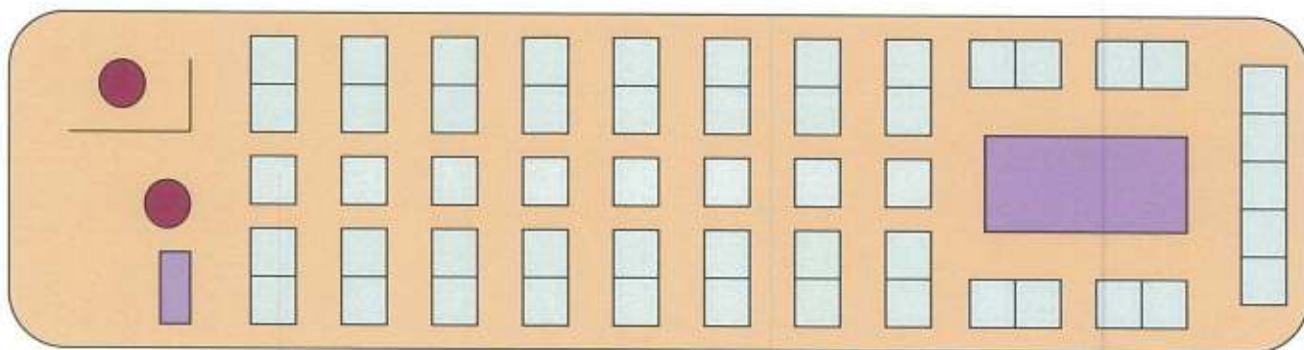

◇配席図

となみ観光交通株式会社

貸切バス部（砺波市一番町1-15）

TEL.0763(33)0321 FAX.0763(33)0040

HP アドレス：<http://tonami-kanko.jp>

Eメール：bus@tonami-kanko.jp