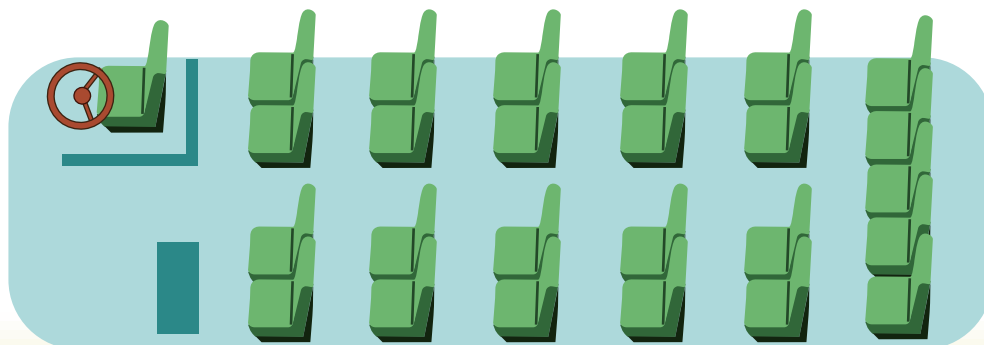

小型貸切バス

25人乗り

801

イベントや行楽には安心・安全な貸切バスがおすすめです。
様々な用途にお気軽にご利用いただけます。

- ○遠足やクラブ遠征などの学校行事
- ○会社や町内会の慰安旅行
- ○結婚式場のご送迎やその他冠婚葬祭
- ○空港や温泉郷までのご送迎
- ○家族や友人とのグループ旅行
- ○各種団体や職場の研修・視察旅行 etc..

車両概要

25 座席 (全席正座席・補助席なし)

車両装備: テレビ・DVD・冷蔵庫・湯沸かし・普通トランク etc...

オプション: カラオケ・ビンゴ ※ご相談ください

配席図