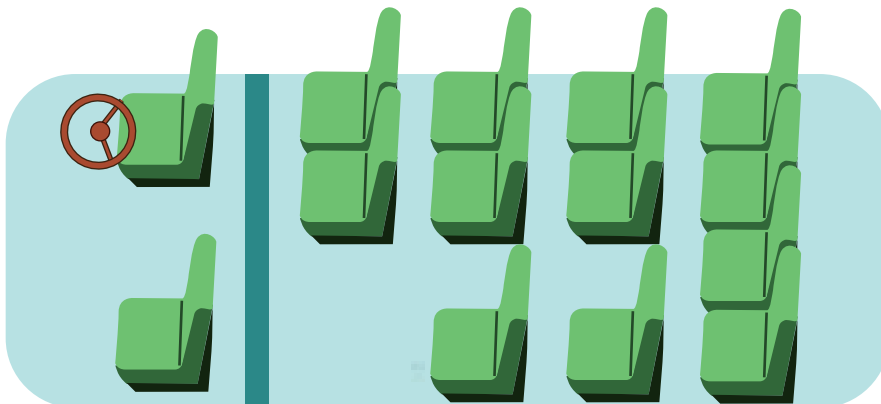

ハイエース コンピューターバス 13人乗り

800

富山県内全域はもちろん、石川県・岐阜県を広域に認可営業エリアとし、アルペンルートの立山有料道路室堂迄さえも許可車両とする、13名様迄ご乗車頂ける貸切観光スーパージャンボです。

- ○グループやご家族での旅行
- ○小グループインバウンドツアー
- ○大自然、世界遺産等を巡る北アルプス・立山・白山・飛騨等の旅行
- ○ロケ車としてのご利用

etc..

車両概要

13 座席 (正座席 9 ~ 13 席)

車両装備: テレビ・地デジ・DVD・冷蔵庫・湯沸かし・100V 電源 etc...

オプション: カラオケ・ビンゴ ※ご相談ください

配席図