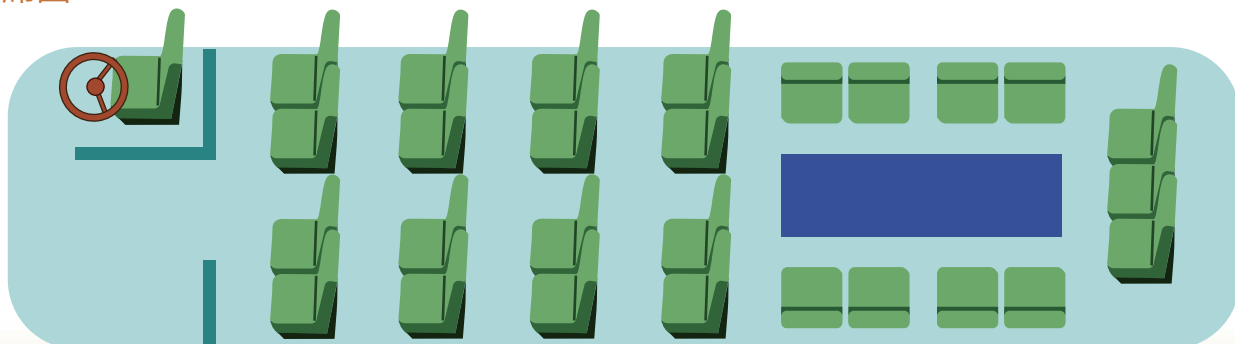

中型貸切バス

27人乗り

816

イベントや行楽には安心・安全な貸切バスがおすすめです。
様々な用途にお気軽にご利用いただけます。

- ○遠足やクラブ遠征などの学校行事
- ○会社や町内会の慰安旅行
- ○結婚式場のご送迎やその他冠婚葬祭
- ○空港や温泉郷までのご送迎
- ○家族や友人とのグループ旅行
- ○各種団体や職場の研修・視察旅行 etc..

車両概要

- ☆27 座席 (全席正座席・補助席なし) サロン席有
- ☆車両装備: テレビ・地デジ・DVD・冷蔵庫・湯沸し・貫通トランク etc..
- ☆オプション: カラオケ・ビンゴ ※ご相談ください

配席図