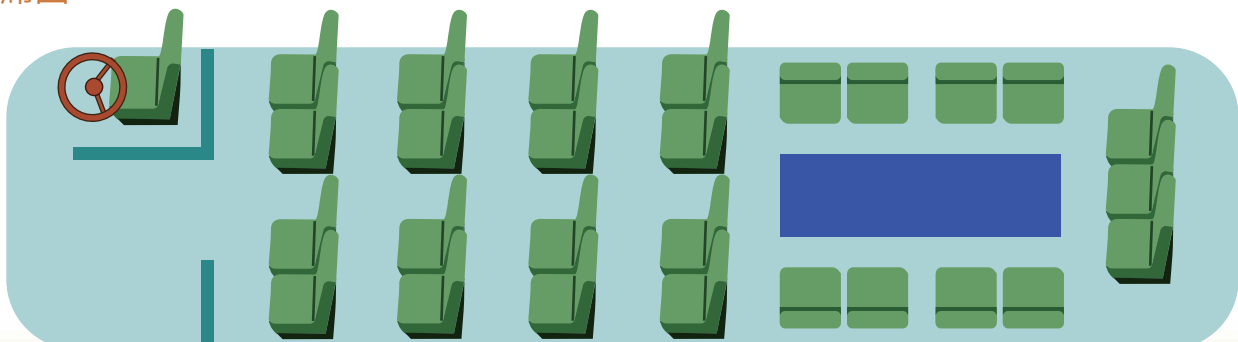

中型貸切バス

27人乗り

810

イベントや行楽には安心・安全な貸切バスがおすすめです。
様々な用途にお気軽にご利用いただけます。

- ○遠足やクラブ遠征などの学校行事
- ○会社や町内会の慰安旅行
- ○結婚式場のご送迎やその他冠婚葬祭
- ○空港や温泉郷までのご送迎
- ○家族や友人とのグループ旅行
- ○各種団体や職場の研修・視察旅行 etc..

車両概要

- ☆27 座席 (全席正座席・補助席なし) サロン席有
- ☆車両装備: テレビ・地デジ・DVD・冷蔵庫・湯沸し・座席横 100V 電源・貫通トランク・空気清浄機 etc...
- ☆オプション: カラオケ・ビンゴ ※ご相談ください

配席図