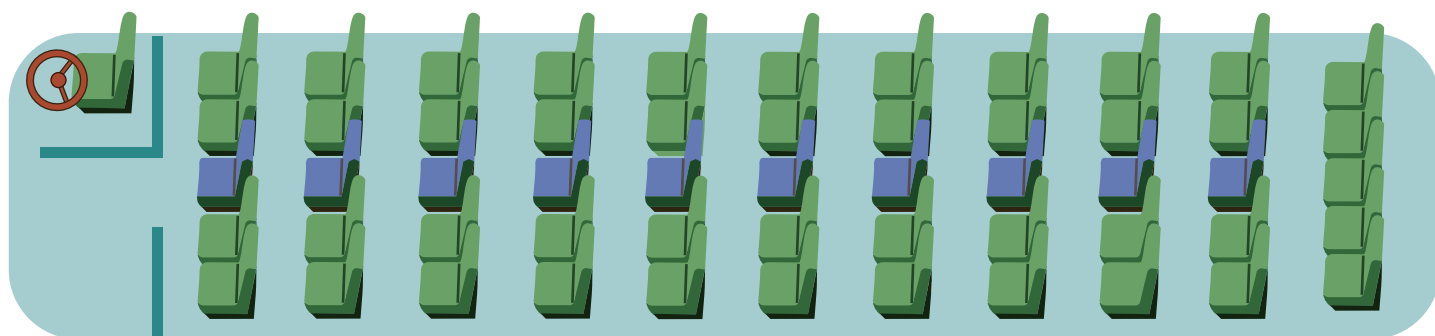

大型貸切バス

55人乗り

828

イベントや行楽には安心・安全な貸切バスがおすすめです。
様々な用途にお気軽にご利用いただけます。

- ○遠足やクラブ遠征などの学校行事
- ○結婚式場のご送迎やその他冠婚葬祭
- ○家族や友人とのグループ旅行

車両概要

- ☆55 座席 (正座席 45 席 + 補助席 10 席) サロン席無し
- ☆車両装備: テレビモニター 2 台・地デジ・DVD・冷蔵庫・湯沸し・大型貫通 2 トランク
  etc...
- ☆オプション: カラオケ・ビンゴ ※ご相談ください

配席図