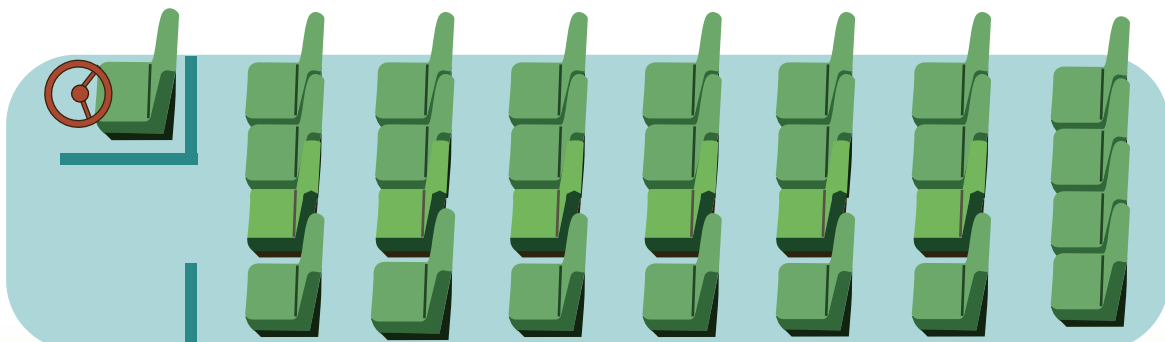

マイクロ貸切バス

28人乗り

805

イベントや行楽には安心・安全な貸切バスがおすすめです。
様々な用途にお気軽にご利用いただけます。

- ○遠足やクラブ遠征などの学校行事
- ○会社や町内会の慰安旅行
- ○結婚式場のご送迎やその他冠婚葬祭
- ○空港や温泉郷までのご送迎
- ○家族や友人とのグループ旅行
- ○各種団体や職場の研修・視察旅行 etc..

車両概要

- ☆28 座席 (正座席 22 席 + 補助席 6 席)
- ☆車両装備: テレビ・地デジ・DVD・窓側電源コンセント etc...
- ☆オプション: 冷蔵庫・カラオケ・ビンゴ ※ご相談ください

配席図