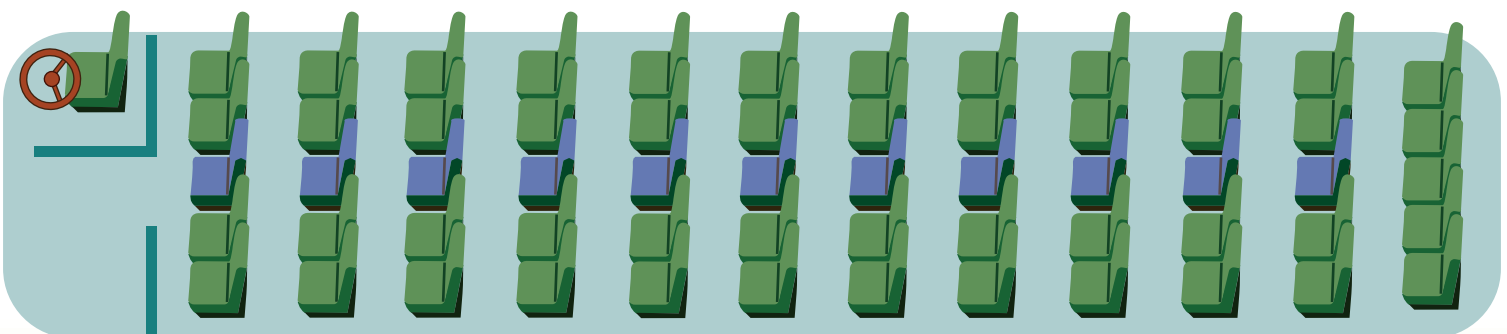

大型貸切バス

60人乗り

830

new!!

空気清浄機

イベントや行楽には安心・安全な貸切バスがおすすめです。
様々な用途にお気軽にご利用いただけます。

- ○遠足やクラブ遠征などの学校行事
- ○会社や町内会の慰安旅行
- ○結婚式場のご送迎やその他冠婚葬祭
- ○空港や温泉郷までのご送迎
- ○家族や友人とのグループ旅行
- ○各種団体や職場の研修・視察旅行 etc..

車両概要

- ☆60 座席 (正座席 49 席・補助席 11 席)
- ☆車両装備: テレビモニター 2 台・地デジ・DVD・冷蔵庫・湯沸し・大型貫通 3 トランク
  空気清浄機 etc...
- ☆オプション: カラオケ・ビンゴ ※ご相談ください

配席図