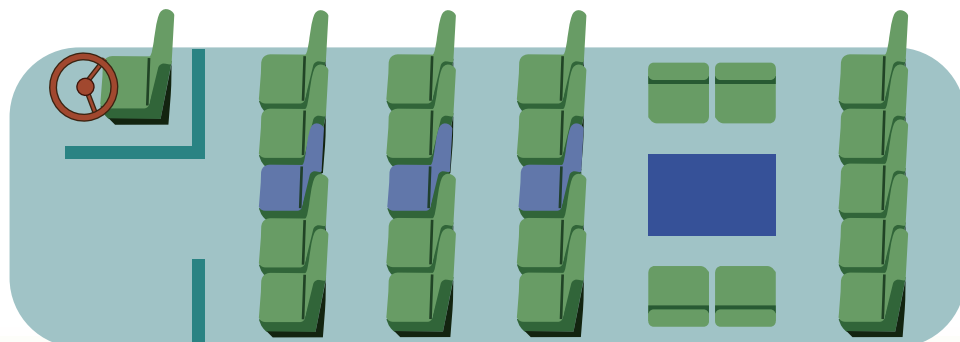

小型貸切バス

24人乗り

807

イベントや行楽には安心・安全な貸切バスがおすすめです。
様々な用途にお気軽にご利用いただけます。

- ○遠足やクラブ遠征などの学校行事
- ○会社や町内会の慰安旅行
- ○結婚式場のご送迎やその他冠婚葬祭
- ○空港や温泉郷までのご送迎
- ○家族や友人とのグループ旅行
- ○各種団体や職場の研修・視察旅行 etc..

車両概要

- ☆24 座席 (正座席 21 席 + 補助席 3 席 サロン席有)
- ☆車両装備: テレビ・DVD・冷蔵庫・湯沸かし・貫通トランク etc...
- ☆オプション: カラオケ・ビンゴ ※ご相談ください

配席図