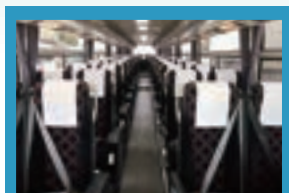

# 大型貸切バス

53人乗り

822

イベントや行楽には安心・安全な貸切バスがおすすめです。  
様々な用途にお気軽にご利用いただけます。

- 遠足やクラブ遠征などの学校行事
- 会社や町内会の慰安旅行
- 結婚式場のご送迎やその他冠婚葬祭
- 空港や温泉郷までのご送迎
- 家族や友人とのグループ旅行
- 各種団体や職場の研修・視察旅行 etc..