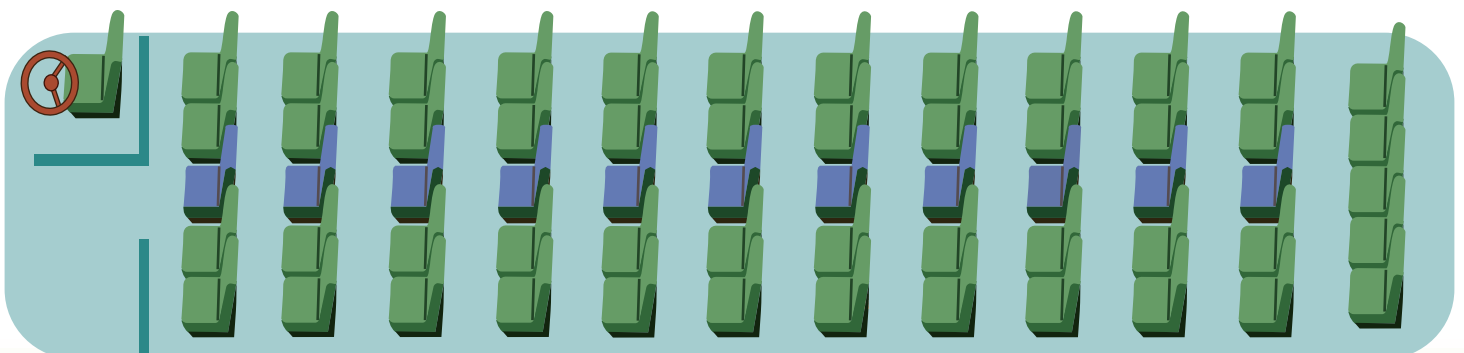

大型貸切バス

60人乗り

826

イベントや行楽には安心・安全な貸切バスがおすすめです。
様々な用途にお気軽にご利用いただけます。

- ○遠足やクラブ遠征などの学校行事
- ○会社や町内会の慰安旅行
- ○結婚式場のご送迎やその他冠婚葬祭
- ○空港や温泉郷までのご送迎
- ○家族や友人とのグループ旅行
- ○各種団体や職場の研修・視察旅行 etc..

車両概要

☆60 座席 (正座席 49 席・補助席 11 席)

☆車両装備: テレビモニター 2 台・地デジ・DVD・冷蔵庫・湯沸し・大型貫通 3 トランク
座席横 100V 電源完備・空気清浄機 etc...

☆オプション: カラオケ・ビンゴ ※ご相談ください

配席図