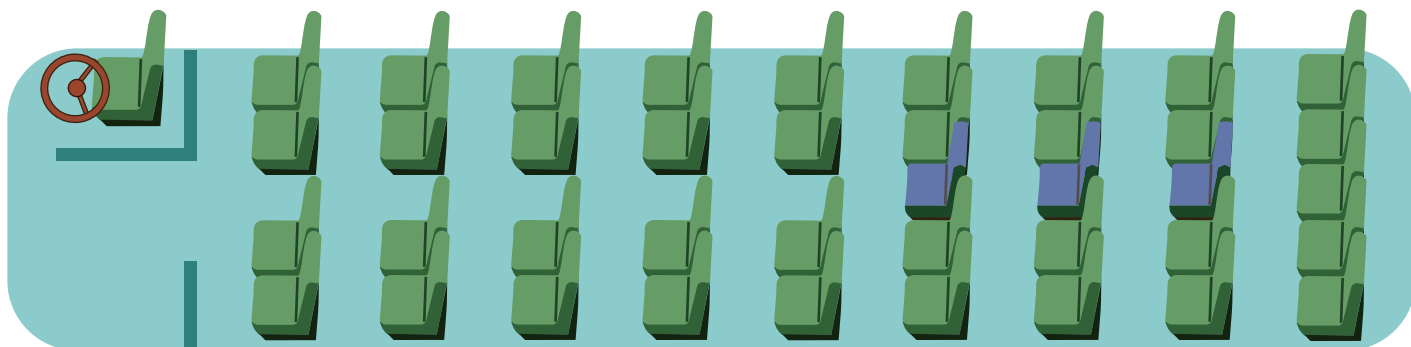

中型貸切バス

40人乗り

815

イベントや行楽には安心・安全な貸切バスがおすすめです。
様々な用途にお気軽にご利用いただけます。

- ○遠足やクラブ遠征などの学校行事
- ○会社や町内会の慰安旅行
- ○結婚式場のご送迎やその他冠婚葬祭
- ○空港や温泉郷までのご送迎
- ○家族や友人とのグループ旅行
- ○各種団体や職場の研修・視察旅行 etc..

車両概要

☆40 座席 (正座席 37 席 + 補助席 3 席)

配席図