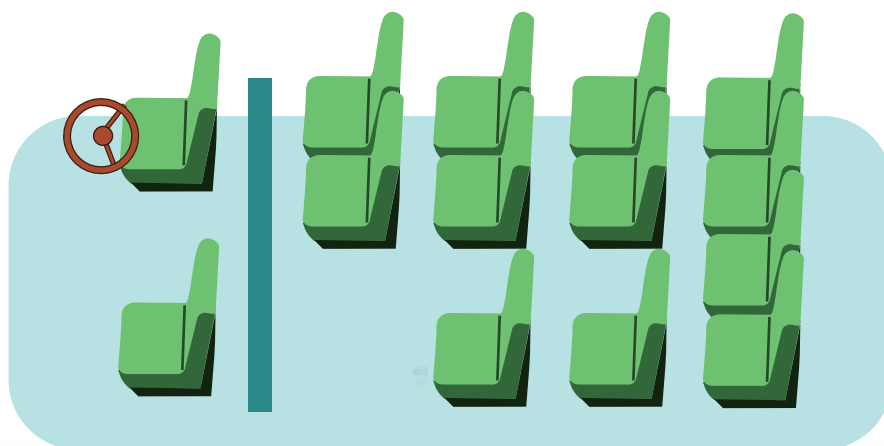

ハイエース コンピューターバス

13人乗り

808

富山県内全域はもちろん、石川県・岐阜県を広域に認可営業エリアとし、アルペンルートの立山有料道路室堂迄さえも許可車両とする、13名様迄ご乗車頂ける貸切観光スーパージャンボです。

- ○グループやご家族での旅行
- ○小グループインバウンドツアー
- ○大自然、世界遺産等を巡る北アルプス・立山・白山・飛騨等の旅行
- ○ロケ車としてのご利用

etc..

車両概要

13 座席 (正座席 9 ~ 13 席)

車両装備: テレビ・地デジ・DVD・冷蔵庫・湯沸かし・100V 電源・電動幅広補助ステップ etc...

オプション: カラオケ・ビンゴ ※ご相談ください

配席図

となみ観光交通株式会社