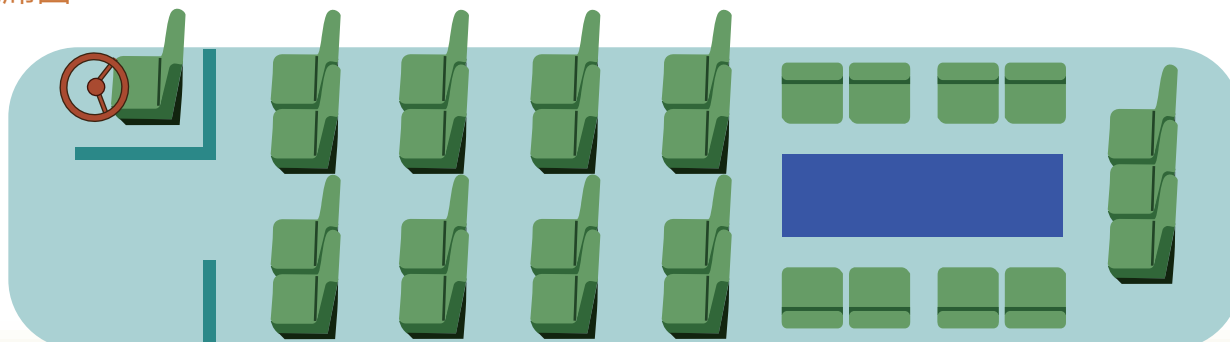

配席図

ハイエース コンピューターバス

13人乗り

富山県内全域はもちろん、石川県・岐阜県を広域に認可営業エリアとし、アルペンルートの立山有料道路室堂迄さえも許可車両とする、13名様迄ご乗車頂ける貸切観光スーパージャンボです。

- グループやご家族での旅行
- 小グループインバウンドツアー
- 大自然、世界遺産等を巡る北アルプス・立山・白山・飛騨等の旅行
- ロケ車としてのご利用

etc..

車両概要

13 座席 (正座席 9 ~ 13 席)

車両装備 : テレビ・地デジ・DVD・冷蔵庫・湯沸かし・100V 電源・電動幅広補助ステップ etc...

オプション : カラオケ・ビンゴ ※ご相談ください

配席図

中型貸切バス

27人乗り

810

イベントや行楽には安心・安全な貸切バスがおすすめです。
様々な用途にお気軽にご利用いただけます。

- 遠足やクラブ遠征などの学校行事
- 会社や町内会の慰安旅行
- 結婚式場のご送迎やその他冠婚葬祭
- 空港や温泉郷までのご送迎
- 家族や友人とのグループ旅行
- 各種団体や職場の研修・視察旅行 etc..

車両概要

- ☆27 座席 (全席正座席・補助席なし) サロン席有
- ☆車両装備: テレビ・地デジ・DVD・冷蔵庫・湯沸し・座席横 100V 電源・貫通トランク・空気清浄機 etc...
- ☆オプション: カラオケ・ビンゴ ※ご相談ください

配席図

中型貸切バス

40人乗り

815

車両概要

☆40 座席 (正座席 37 席 + 補助席 3 席)

配席図

中型貸切バス

27人乗り

816

イベントや行楽には安心・安全な貸切バスがおすすめです。
様々な用途にお気軽にご利用いただけます。

- 遠足やクラブ遠征などの学校行事
- 会社や町内会の慰安旅行
- 結婚式場のご送迎やその他冠婚葬祭
- 空港や温泉郷までのご送迎
- 家族や友人とのグループ旅行
- 各種団体や職場の研修・視察旅行 etc..

車両概要

- ☆27 座席 (全席正座席・補助席なし) サロン席有
- ☆車両装備: テレビ・地デジ・DVD・冷蔵庫・湯沸し・貫通トランク etc..
- ☆オプション:カラオケ・ビンゴ ※ご相談ください