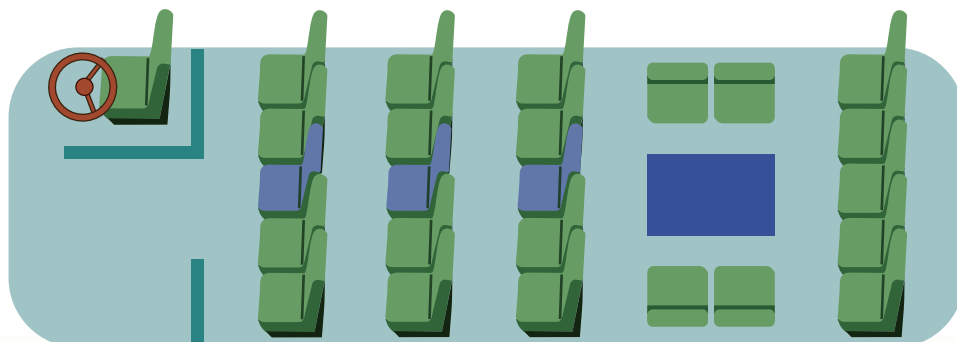

配席図

マイクロ貸切バス

28人乗り

805

イベントや行楽には安心・安全な貸切バスがおすすめです。
様々な用途にお気軽にご利用いただけます。

- 遠足やクラブ遠征などの学校行事
- 会社や町内会の慰安旅行
- 結婚式場のご送迎やその他冠婚葬祭
- 空港や温泉郷までのご送迎
- 家族や友人とのグループ旅行
- 各種団体や職場の研修・視察旅行 etc..

車両概要

- ☆28 座席 (正座席 22 席 + 補助席 6 席)
- ☆車両装備: テレビ・地デジ・DVD・窓側電源コンセント etc...
- ☆オプション: 冷蔵庫・カラオケ・ビンゴ ※ご相談ください

配席図

小型貸切バス

24人乗り

807

イベントや行楽には安心・安全な貸切バスがおすすめです。
様々な用途にお気軽にご利用いただけます。

- 遠足やクラブ遠征などの学校行事
- 会社や町内会の慰安旅行
- 結婚式場のご送迎やその他冠婚葬祭
- 空港や温泉郷までのご送迎
- 家族や友人とのグループ旅行
- 各種団体や職場の研修・視察旅行 etc..

車両概要

- ☆24座席(正座席21席+補助席3席 サロン席有)
- ☆車両装備:テレビ・DVD・冷蔵庫・湯沸かし・貫通トランク etc...
- ☆オプション:カラオケ・ビンゴ ※ご相談ください

配席図

ハイエース コンピューターバス

13人乗り

富山県内全域はもちろん、石川県・岐阜県を広域に認可営業エリアとし、アルペンルートの立山有料道路室堂迄さえも許可車両とする、13名様迄ご乗車頂ける貸切観光スーパージャンボです。

- グループやご家族での旅行
- 小グループインバウンドツアー
- 大自然、世界遺産等を巡る北アルプス・立山・白山・飛騨等の旅行
- ロケ車としてのご利用

etc..

車両概要

13 座席 (正座席 9 ~ 13 席)