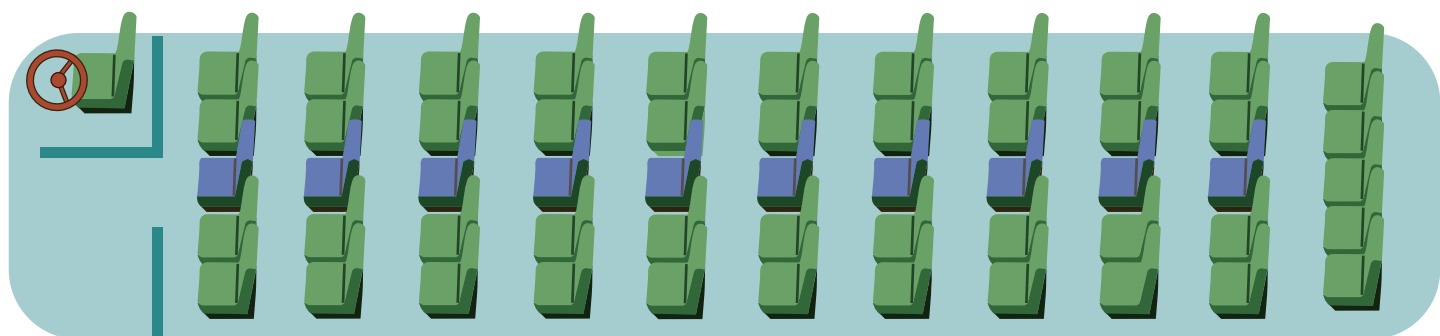

車両概要

- ☆正座席 45 席 サロン席有り
- ☆車両装備: テレビモニター 1 台・地デジ・DVD・冷蔵庫・湯沸し・大型貫通 3 トランク
座席横 100V 電源完備・ワイドシート・フットレスト etc...
- ☆オプション: カラオケ・ビンゴ ※ご相談ください

配席図

大型貸切バス

55人乗り

828

イベントや行楽には安心・安全な貸切バスがおすすめです。
様々な用途にお気軽にご利用いただけます。

- 遠足やクラブ遠征などの学校行事
- 結婚式場のご送迎やその他冠婚葬祭
- 家族や友人とのグループ旅行

車両概要

- ☆55 座席 (正座席 45 席 + 補助席 10 席) サロン席無し
- ☆車両装備: テレビモニター 2 台・地デジ・DVD・冷蔵庫・湯沸し・大型貫通 2 トランク
etc...
- ☆オプション: カラオケ・ビンゴ ※ご相談ください

配席図

大型貸切バス

60人乗り

830

new!!

空気清浄機