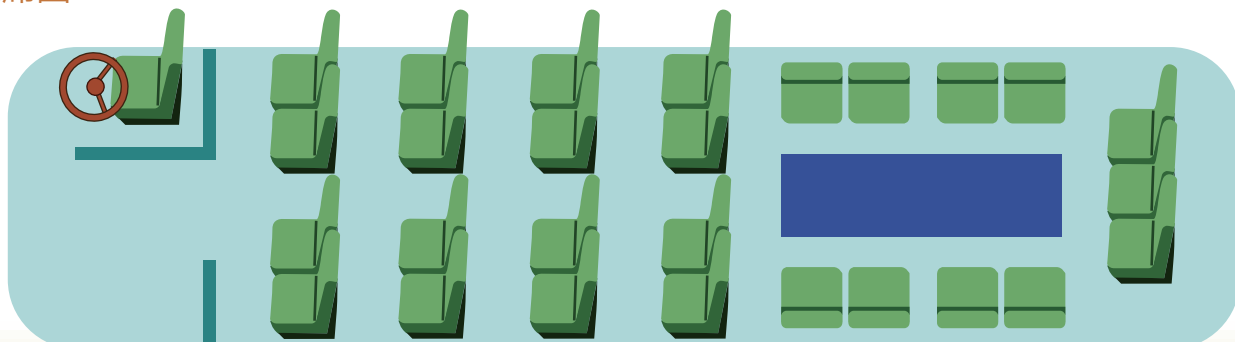

車両概要

- ☆27 座席 (全席正座席・補助席なし) サロン席有
- ☆車両装備: テレビ・地デジ・DVD・冷蔵庫・湯沸し・座席横 100V 電源・貫通トランク・空気清浄機 etc...
- ☆オプション: カラオケ・ビンゴ ※ご相談ください

配席図

中型貸切バス

40人乗り

815

車両概要

☆40 座席 (正座席 37 席 + 補助席 3 席)

配席図

中型貸切バス

27人乗り

816

イベントや行楽には安心・安全な貸切バスがおすすめです。
様々な用途にお気軽にご利用いただけます。

- 遠足やクラブ遠征などの学校行事
- 会社や町内会の慰安旅行
- 結婚式場のご送迎やその他冠婚葬祭
- 空港や温泉郷までのご送迎
- 家族や友人とのグループ旅行
- 各種団体や職場の研修・視察旅行 etc..

車両概要

- ☆27 座席 (全席正座席・補助席なし) サロン席有
- ☆車両装備: テレビ・地デジ・DVD・冷蔵庫・湯沸し・貫通トランク etc..
- ☆オプション:カラオケ・ビンゴ ※ご相談ください

配席図

大型貸切バス

53人乗り

822

イベントや行楽には安心・安全な貸切バスがおすすめです。
様々な用途にお気軽にご利用いただけます。

- 遠足やクラブ遠征などの学校行事
- 会社や町内会の慰安旅行
- 結婚式場のご送迎やその他冠婚葬祭
- 空港や温泉郷までのご送迎
- 家族や友人とのグループ旅行
- 各種団体や職場の研修・視察旅行 etc..

車両概要

- ☆53座席（正座席45席・補助席8席） サロン席有
- ☆車両装備：テレビモニター2台・地デジ・DVD・冷蔵庫・湯沸し・大型貫通トランク
座席横100V電源完備・フットレスト・空気清浄機 etc...
- ☆オプション：カラオケ・ビンゴ ※ご相談ください