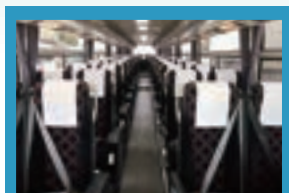

大型貸切バス

53人乗り

822