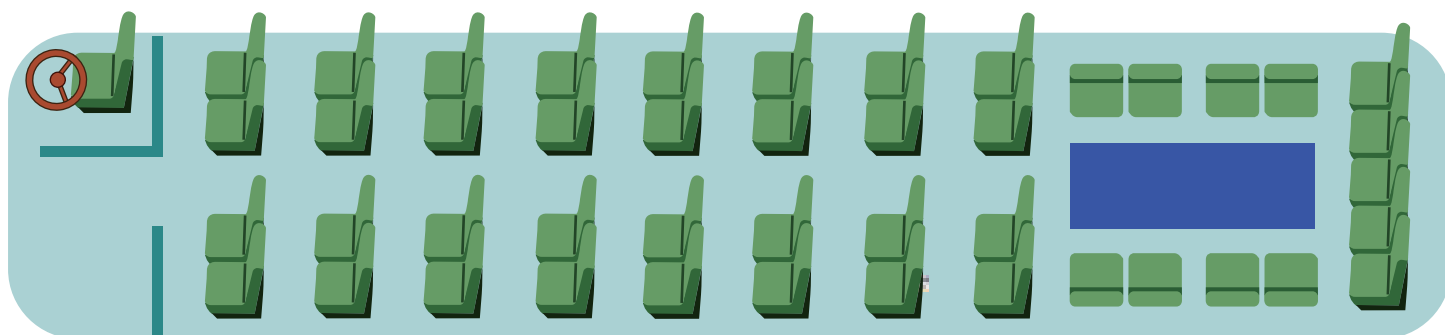

配席図

大型貸切バス

60人乗り

826

イベントや行楽には安心・安全な貸切バスがおすすめです。
様々な用途にお気軽にご利用いただけます。

- 遠足やクラブ遠征などの学校行事
- 会社や町内会の慰安旅行
- 結婚式場のご送迎やその他冠婚葬祭
- 空港や温泉郷までのご送迎
- 家族や友人とのグループ旅行
- 各種団体や職場の研修・視察旅行 etc..

車両概要

☆60 座席 (正座席 49 席・補助席 11 席)

☆車両装備: テレビモニター 2 台・地デジ・DVD・冷蔵庫・湯沸し・大型貫通 3 トランク
座席横 100V 電源完備・空気清浄機 etc...

☆オプション: カラオケ・ビンゴ ※ご相談ください

配席図

大型貸切バス

45人乗り

827

イベントや行楽には安心・安全な貸切バスがおすすめです。
様々な用途にお気軽にご利用いただけます。

- 遠足やクラブ遠征などの学校行事
- 結婚式場のご送迎やその他冠婚葬祭
- 家族や友人とのグループ旅行
- 会社や町内会の慰安旅行
- 空港や温泉郷までのご送迎
- 各種団体や職場の研修・視察旅行 etc..

車両概要

- ☆正座席 45 席 サロン席有り
- ☆車両装備: テレビモニター 1 台・地デジ・DVD・冷蔵庫・湯沸し・大型貫通 3 トランク
座席横 100V 電源完備・ワイドシート・フットレスト etc...
- ☆オプション: カラオケ・ビンゴ ※ご相談ください

配席図

大型貸切バス

55人乗り

828

イベントや行楽には安心・安全な貸切バスがおすすめです。
様々な用途にお気軽にご利用いただけます。

- 遠足やクラブ遠征などの学校行事
- 結婚式場のご送迎やその他冠婚葬祭
- 家族や友人とのグループ旅行