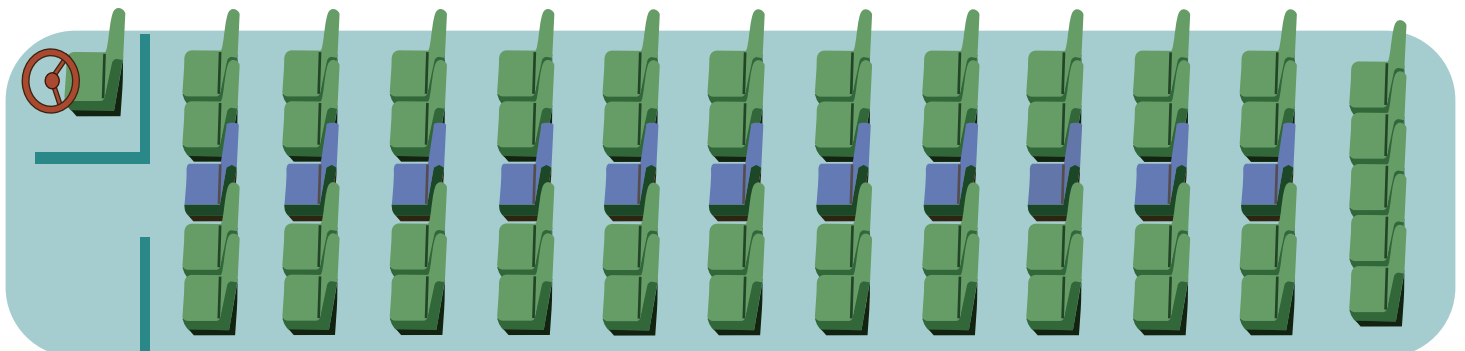

配席図

大型貸切バス

53人乗り

825

イベントや行楽には安心・安全な貸切バスがおすすめです。
様々な用途にお気軽にご利用いただけます。

- 遠足やクラブ遠征などの学校行事
- 結婚式場のご送迎やその他冠婚葬祭
- 家族や友人とのグループ旅行
- 会社や町内会の慰安旅行
- 空港や温泉郷までのご送迎
- 各種団体や職場の研修・視察旅行 etc..

車両概要

- ☆53 座席 (正座席 45 席・補助席 8 席) サロン席有
- ☆車両装備: テレビモニター 2 台・地デジ・DVD・冷蔵庫・湯沸し・大型貫通 3 トランク
座席横 100V 電源完備・空気清浄機 etc...
- ☆オプション: カラオケ・ビンゴ ※ご相談ください

配席図

大型貸切バス

60人乗り

826

イベントや行楽には安心・安全な貸切バスがおすすめです。
様々な用途にお気軽にご利用いただけます。

- 遠足やクラブ遠征などの学校行事
- 会社や町内会の慰安旅行
- 結婚式場のご送迎やその他冠婚葬祭
- 空港や温泉郷までのご送迎
- 家族や友人とのグループ旅行
- 各種団体や職場の研修・視察旅行 etc..

車両概要

☆60 座席 (正座席 49 席・補助席 11 席)

☆車両装備: テレビモニター 2 台・地デジ・DVD・冷蔵庫・湯沸し・大型貫通 3 トランク
座席横 100V 電源完備・空気清浄機 etc...

☆オプション: カラオケ・ビンゴ ※ご相談ください

配席図

大型貸切バス

45人乗り

827

イベントや行楽には安心・安全な貸切バスがおすすめです。
様々な用途にお気軽にご利用いただけます。

- 遠足やクラブ遠征などの学校行事
- 結婚式場のご送迎やその他冠婚葬祭
- 家族や友人とのグループ旅行
- 会社や町内会の慰安旅行
- 空港や温泉郷までのご送迎
- 各種団体や職場の研修・視察旅行 etc..