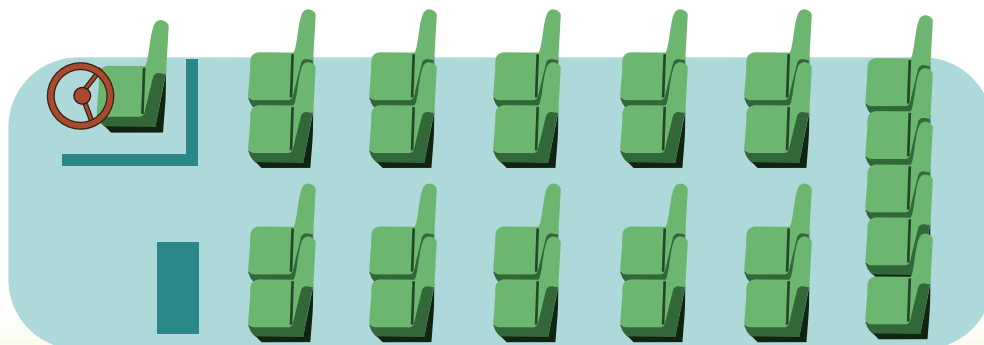

オプション : カラオケ・ビンゴ ※ご相談ください

配席図

小型貸切バス

25人乗り

801

イベントや行楽には安心・安全な貸切バスがおすすめです。
様々な用途にお気軽にご利用いただけます。

- 遠足やクラブ遠征などの学校行事
- 会社や町内会の慰安旅行
- 結婚式場のご送迎やその他冠婚葬祭
- 空港や温泉郷までのご送迎
- 家族や友人とのグループ旅行
- 各種団体や職場の研修・視察旅行 etc..

車両概要

25 座席 (全席正座席・補助席なし)

車両装備: テレビ・DVD・冷蔵庫・湯沸かし・普通トランク etc...

オプション: カラオケ・ビンゴ ※ご相談ください

配席図

マイクロ貸切バス

28人乗り

802

イベントや行楽には安心・安全な貸切バスがおすすめです。
様々な用途にお気軽にご利用いただけます。