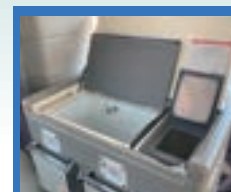

車両装備 : テレビ・地デジ・DVD・冷蔵庫・湯沸かし・100V 電源・電動幅広補助ステップ etc...

オプション : カラオケ・ビンゴ ※ご相談ください

配席図

中型貸切バス

27人乗り

810

イベントや行楽には安心・安全な貸切バスがおすすめです。
様々な用途にお気軽にご利用いただけます。

- 遠足やクラブ遠征などの学校行事
- 会社や町内会の慰安旅行
- 結婚式場のご送迎やその他冠婚葬祭
- 空港や温泉郷までのご送迎
- 家族や友人とのグループ旅行
- 各種団体や職場の研修・視察旅行 etc..

車両概要

- ☆27 座席 (全席正座席・補助席なし) サロン席有
- ☆車両装備: テレビ・地デジ・DVD・冷蔵庫・湯沸し・座席横 100V 電源・貫通トランク・空気清浄機 etc...
- ☆オプション: カラオケ・ビンゴ ※ご相談ください

配席図

中型貸切バス

40人乗り

815

車両概要

☆40 座席 (正座席 37 席 + 補助席 3 席)