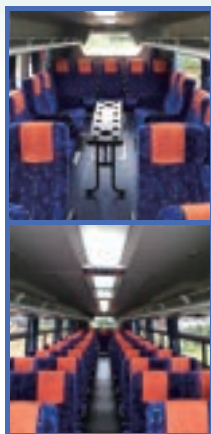

☆車両装備: テレビモニター 2 台・地デジ・DVD・冷蔵庫・湯沸し・大型貫通 3 トランク
座席横 100V 電源完備・空気清浄機 etc...

☆オプション: カラオケ・ビンゴ ※ご相談ください

配席図

大型貸切バス

45人乗り

827

イベントや行楽には安心・安全な貸切バスがおすすめです。
様々な用途にお気軽にご利用いただけます。

- 遠足やクラブ遠征などの学校行事
- 結婚式場のご送迎やその他冠婚葬祭
- 家族や友人とのグループ旅行
- 会社や町内会の慰安旅行
- 空港や温泉郷までのご送迎
- 各種団体や職場の研修・視察旅行 etc..

車両概要

- ☆正座席 45 席 サロン席有り
- ☆車両装備: テレビモニター 1 台・地デジ・DVD・冷蔵庫・湯沸し・大型貫通 3 トランク
座席横 100V 電源完備・ワイドシート・フットレスト etc...
- ☆オプション: カラオケ・ビンゴ ※ご相談ください

配席図

大型貸切バス

55人乗り

828

イベントや行楽には安心・安全な貸切バスがおすすめです。
様々な用途にお気軽にご利用いただけます。

- 遠足やクラブ遠征などの学校行事
- 結婚式場のご送迎やその他冠婚葬祭
- 家族や友人とのグループ旅行