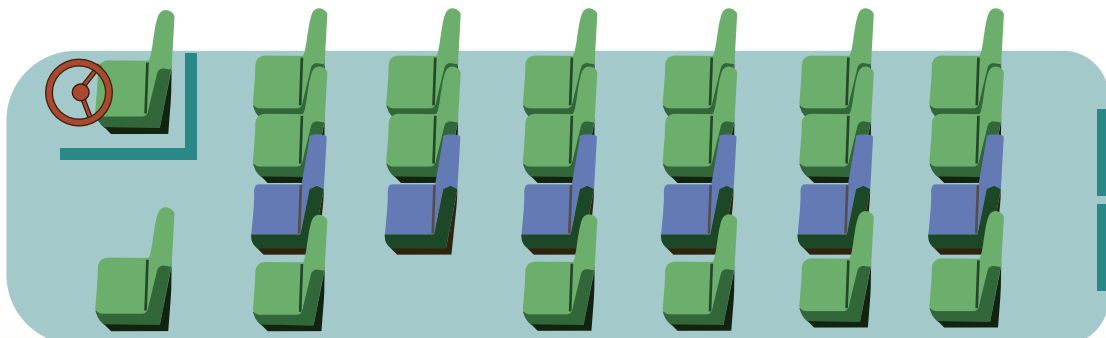

配席図

マイクロ貸切バス

23人乗り

803

制作車・技術車・タレント車として、シナハン・ロケハンから仕込み・本番・インサートと、幅広くご相談をお受け致します。

立山有料道路の室堂迄や、上高地・乗鞍スカイラインも走行許可車両で、車内フルカーテン・冷蔵庫・電気ポット等を装備し、4kWAC装置により、ドライバー・カメラバッテリー充電・家庭用機器等もご利用頂けます。

車両概要

- ☆23 座席 (正座席 17 席 + 補助席 6 席) ・ 車内後部に荷物積み込み可
- ☆車両装備: テレビ・地デジ・DVD・窓側電源コンセント etc...
- ☆オプション: 冷蔵庫・カラオケ・ビンゴ ※ご相談ください

配席図

マイクロ貸切バス

28人乗り

805

イベントや行楽には安心・安全な貸切バスがおすすめです。
様々な用途にお気軽にご利用いただけます。

- 遠足やクラブ遠征などの学校行事
- 会社や町内会の慰安旅行
- 結婚式場のご送迎やその他冠婚葬祭
- 空港や温泉郷までのご送迎
- 家族や友人とのグループ旅行
- 各種団体や職場の研修・視察旅行 etc..

車両概要

- ☆28 座席 (正座席 22 席 + 補助席 6 席)
- ☆車両装備: テレビ・地デジ・DVD・窓側電源コンセント etc...
- ☆オプション: 冷蔵庫・カラオケ・ビンゴ ※ご相談ください

配席図

小型貸切バス

24人乗り

807

イベントや行楽には安心・安全な貸切バスがおすすめです。
様々な用途にお気軽にご利用いただけます。

- 遠足やクラブ遠征などの学校行事
- 会社や町内会の慰安旅行
- 結婚式場のご送迎やその他冠婚葬祭
- 空港や温泉郷までのご送迎
- 家族や友人とのグループ旅行
- 各種団体や職場の研修・視察旅行 etc..

車両概要

- ☆24座席(正座席21席+補助席3席 サロン席有)
- ☆車両装備:テレビ・DVD・冷蔵庫・湯沸かし・貫通トランク etc...
- ☆オプション:カラオケ・ビンゴ ※ご相談ください