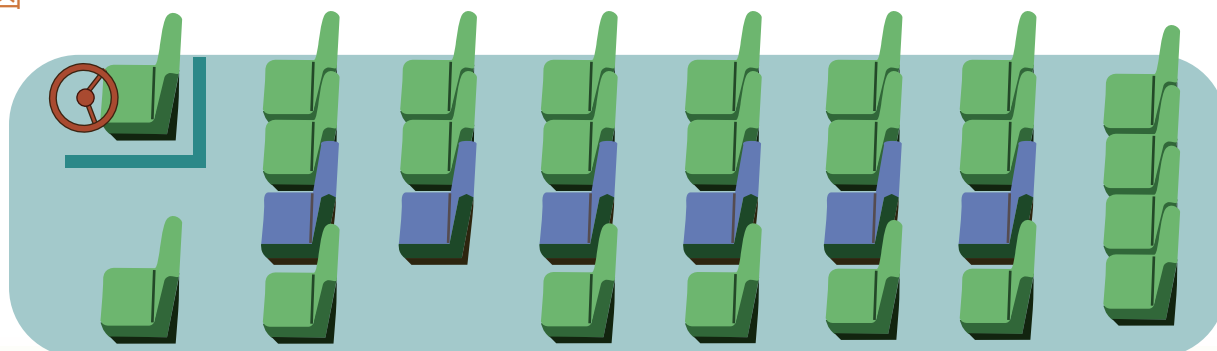

マイクロ貸切バス

28人乗り

802

イベントや行楽には安心・安全な貸切バスがおすすめです。
様々な用途にお気軽にご利用いただけます。

こちらの車両は車内フルカーテン仕様で、運転席側からも車外からも見えないようにできますので、ロケ車両としても最適です。
4kwAC 装置により、ドライヤーも使用できますので車内でメイク等も可能です。

車両概要

- ☆28 座席 (正座席 22 席 + 補助席 6 席)
- ☆車両装備: テレビ・地デジ・DVD・車内フルカーテン・窓側電源コンセント etc...
- ☆オプション: 冷蔵庫・カラオケ・ビンゴ ※ご相談ください

配席図