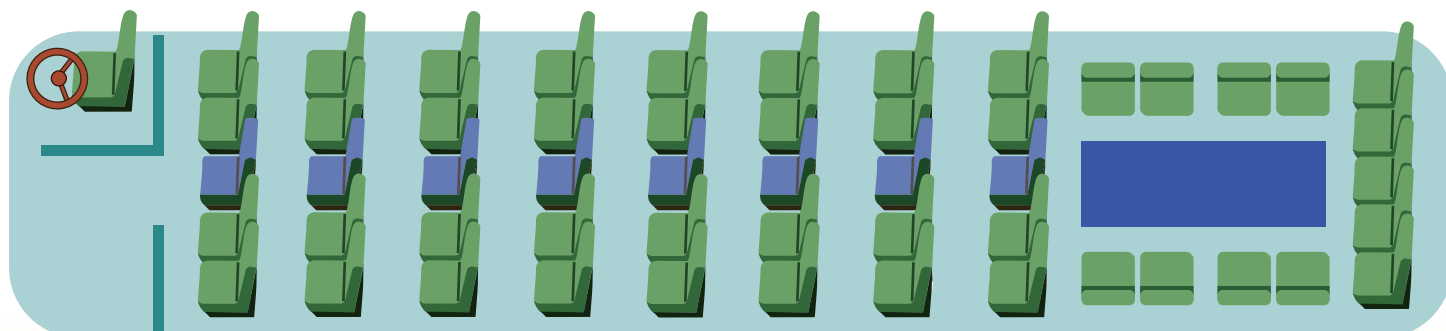

配席図

中型貸切バス

27人乗り

816

イベントや行楽には安心・安全な貸切バスがおすすめです。
様々な用途にお気軽にご利用いただけます。

- 遠足やクラブ遠征などの学校行事
- 会社や町内会の慰安旅行
- 結婚式場のご送迎やその他冠婚葬祭
- 空港や温泉郷までのご送迎
- 家族や友人とのグループ旅行
- 各種団体や職場の研修・視察旅行 etc..

車両概要

- ☆27 座席 (全席正座席・補助席なし) サロン席有
- ☆車両装備: テレビ・地デジ・DVD・冷蔵庫・湯沸し・貫通トランク etc..
- ☆オプション:カラオケ・ビンゴ ※ご相談ください

配席図

大型貸切バス

53人乗り

822

イベントや行楽には安心・安全な貸切バスがおすすめです。
様々な用途にお気軽にご利用いただけます。

- 遠足やクラブ遠征などの学校行事
- 会社や町内会の慰安旅行
- 結婚式場のご送迎やその他冠婚葬祭
- 空港や温泉郷までのご送迎
- 家族や友人とのグループ旅行
- 各種団体や職場の研修・視察旅行 etc..

車両概要

- ☆53座席（正座席45席・補助席8席） サロン席有
- ☆車両装備：テレビモニター2台・地デジ・DVD・冷蔵庫・湯沸し・大型貫通トランク
座席横100V電源完備・フットレスト・空気清浄機 etc...
- ☆オプション：カラオケ・ビンゴ ※ご相談ください

配席図

大型貸切バス

53人乗り

825

イベントや行楽には安心・安全な貸切バスがおすすめです。
様々な用途にお気軽にご利用いただけます。

- 遠足やクラブ遠征などの学校行事
- 結婚式場のご送迎やその他冠婚葬祭
- 家族や友人とのグループ旅行
- 会社や町内会の慰安旅行
- 空港や温泉郷までのご送迎
- 各種団体や職場の研修・視察旅行 etc..

車両概要

- ☆53 座席 (正座席 45 席・補助席 8 席) サロン席有
- ☆車両装備: テレビモニター 2 台・地デジ・DVD・冷蔵庫・湯沸し・大型貫通 3 トランク
座席横 100V 電源完備・空気清浄機 etc...
- ☆オプション: カラオケ・ビンゴ ※ご相談ください