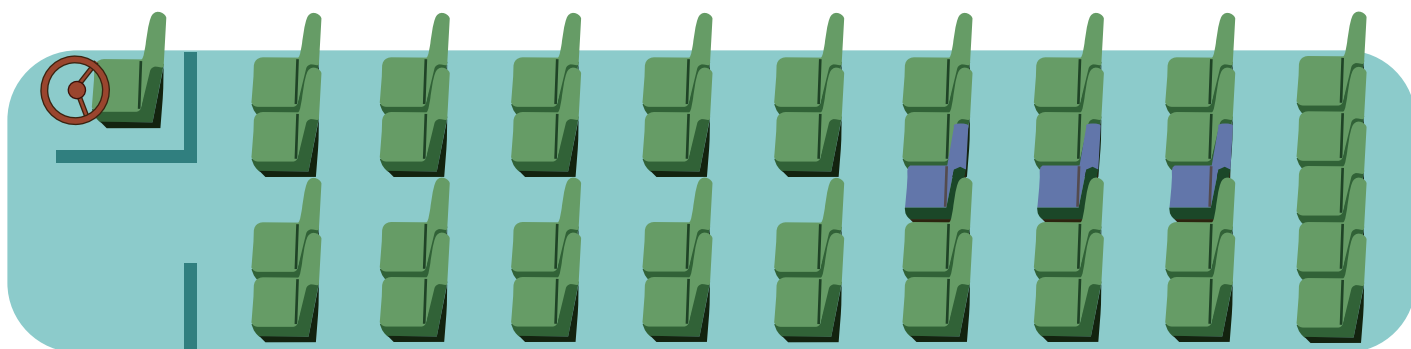

車両概要

- ☆27 座席 (全席正座席・補助席なし) サロン席有
- ☆車両装備: テレビ・地デジ・DVD・冷蔵庫・湯沸し・座席横 100V 電源・貫通トランク・空気清浄機 etc...
- ☆オプション: カラオケ・ビンゴ ※ご相談ください

配席図

中型貸切バス

40人乗り

815

車両概要

☆40 座席 (正座席 37 席 + 補助席 3 席)

配席図

中型貸切バス

27人乗り

816

イベントや行楽には安心・安全な貸切バスがおすすめです。
様々な用途にお気軽にご利用いただけます。

- 遠足やクラブ遠征などの学校行事
- 会社や町内会の慰安旅行
- 結婚式場のご送迎やその他冠婚葬祭
- 空港や温泉郷までのご送迎
- 家族や友人とのグループ旅行
- 各種団体や職場の研修・視察旅行 etc..

車両概要

- ☆27 座席 (全席正座席・補助席なし) サロン席有
- ☆車両装備: テレビ・地デジ・DVD・冷蔵庫・湯沸し・貫通トランク etc..
- ☆オプション:カラオケ・ビンゴ ※ご相談ください