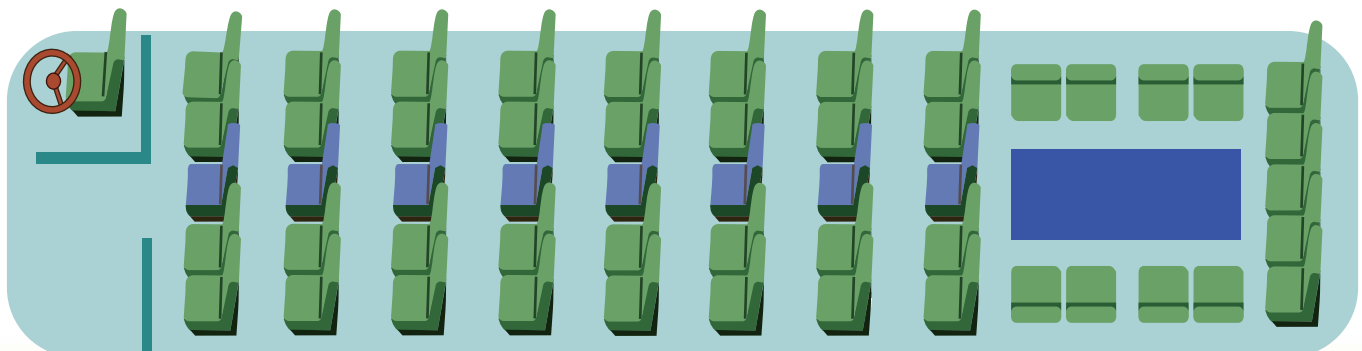

配席図

大型貸切バス

53人乗り

825

イベントや行楽には安心・安全な貸切バスがおすすめです。
様々な用途にお気軽にご利用いただけます。

- 遠足やクラブ遠征などの学校行事
- 結婚式場のご送迎やその他冠婚葬祭
- 家族や友人とのグループ旅行
- 会社や町内会の慰安旅行
- 空港や温泉郷までのご送迎
- 各種団体や職場の研修・視察旅行 etc..

車両概要

- ☆53 座席 (正座席 45 席・補助席 8 席) サロン席有
- ☆車両装備: テレビモニター 2 台・地デジ・DVD・冷蔵庫・湯沸し・大型貫通 3 トランク
座席横 100V 電源完備・空気清浄機 etc...
- ☆オプション: カラオケ・ビンゴ ※ご相談ください

配席図

大型貸切バス

60人乗り

826

イベントや行楽には安心・安全な貸切バスがおすすめです。
様々な用途にお気軽にご利用いただけます。

- 遠足やクラブ遠征などの学校行事
- 会社や町内会の慰安旅行
- 結婚式場のご送迎やその他冠婚葬祭
- 空港や温泉郷までのご送迎
- 家族や友人とのグループ旅行
- 各種団体や職場の研修・視察旅行 etc..

車両概要

☆60 座席 (正座席 49 席・補助席 11 席)