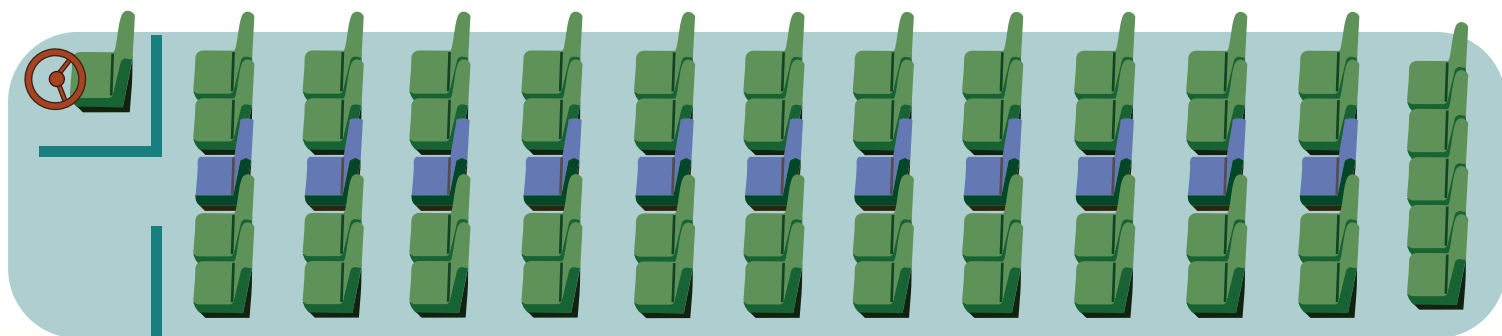

イベントや行楽には安心・安全な貸切バスがおすすめです。
様々な用途にお気軽にご利用いただけます。

- 遠足やクラブ遠征などの学校行事
- 会社や町内会の慰安旅行
- 結婚式場のご送迎やその他冠婚葬祭
- 空港や温泉郷までのご送迎
- 家族や友人とのグループ旅行
- 各種団体や職場の研修・視察旅行 etc..

車両概要

☆60 座席 (正座席 49 席・補助席 11 席)

☆車両装備: テレビモニター 2 台・地デジ・DVD・冷蔵庫・湯沸し・大型貫通 3 トランク
空気清浄機 etc...

☆オプション: カラオケ・ビンゴ ※ご相談ください

配席図

大型貸切バス

60人乗り

831

空気清浄機

イベントや行楽には安心・安全な貸切バスがおすすめです。
様々な用途にお気軽にご利用いただけます。

- 遠足やクラブ遠征などの学校行事
- 会社や町内会の慰安旅行
- 結婚式場のご送迎やその他冠婚葬祭
- 空港や温泉郷までのご送迎
- 家族や友人とのグループ旅行
- 各種団体や職場の研修・視察旅行 etc..