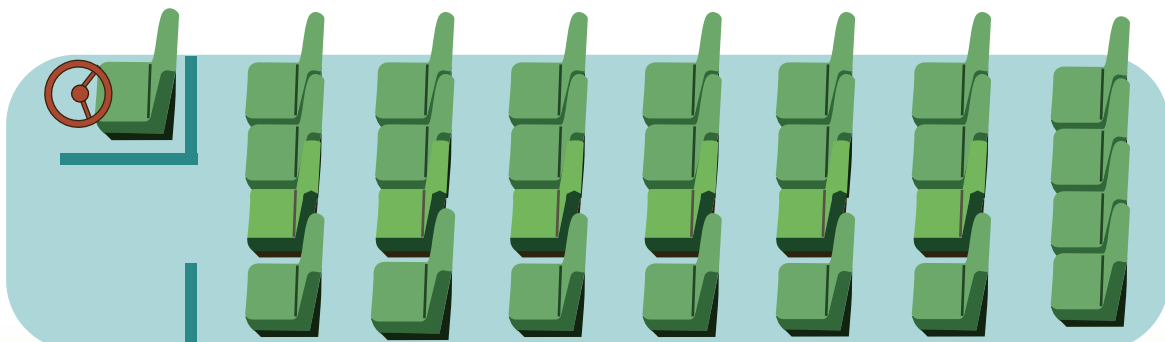

配席図

マイクロ貸切バス

28人乗り

805

イベントや行楽には安心・安全な貸切バスがおすすめです。
様々な用途にお気軽にご利用いただけます。

- 遠足やクラブ遠征などの学校行事
- 会社や町内会の慰安旅行
- 結婚式場のご送迎やその他冠婚葬祭
- 空港や温泉郷までのご送迎
- 家族や友人とのグループ旅行
- 各種団体や職場の研修・視察旅行 etc..

車両概要

- ☆28 座席 (正座席 22 席 + 補助席 6 席)
- ☆車両装備: テレビ・地デジ・DVD・窓側電源コンセント etc...
- ☆オプション: 冷蔵庫・カラオケ・ビンゴ ※ご相談ください

配席図

小型貸切バス

24人乗り

807

イベントや行楽には安心・安全な貸切バスがおすすめです。
様々な用途にお気軽にご利用いただけます。

- 遠足やクラブ遠征などの学校行事
- 会社や町内会の慰安旅行
- 結婚式場のご送迎やその他冠婚葬祭
- 空港や温泉郷までのご送迎
- 家族や友人とのグループ旅行
- 各種団体や職場の研修・視察旅行 etc..

車両概要

- ☆24座席(正座席21席+補助席3席 サロン席有)
- ☆車両装備:テレビ・DVD・冷蔵庫・湯沸かし・貫通トランク etc...
- ☆オプション:カラオケ・ビンゴ ※ご相談ください