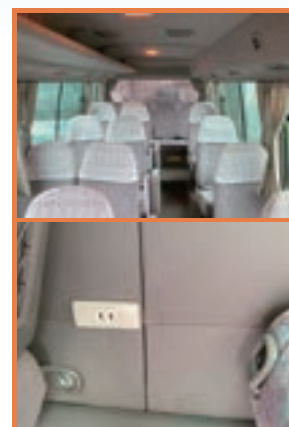

25 座席 (全席正座席・補助席なし)

車両装備: テレビ・DVD・冷蔵庫・湯沸かし・普通トランク etc...

オプション: カラオケ・ビンゴ ※ご相談ください

配席図

マイクロ貸切バス

28人乗り

802

イベントや行楽には安心・安全な貸切バスがおすすめです。
様々な用途にお気軽にご利用いただけます。