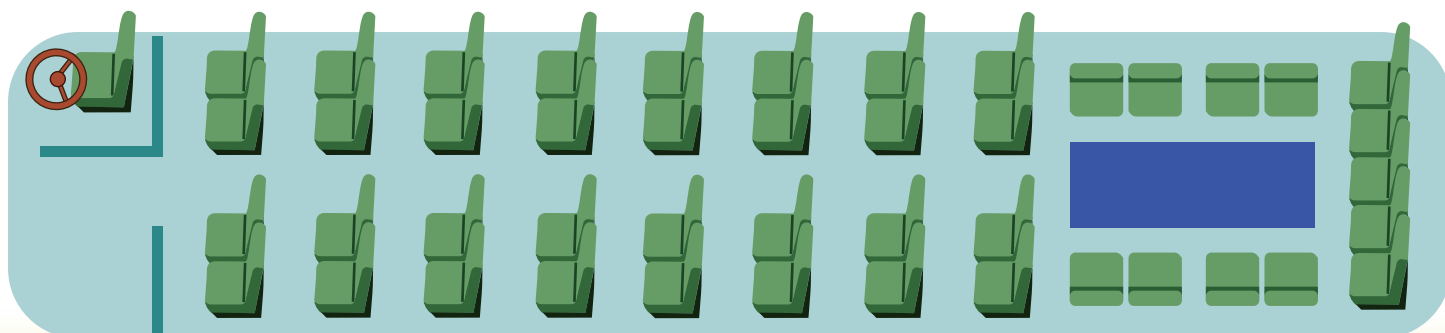

☆オプション：カラオケ・ビンゴ ※ご相談ください

配席図

大型サロンバス

45人乗り

827

イベントや行楽には安心・安全な貸切バスがおすすめです。
様々な用途にお気軽にご利用いただけます。

- 遠足やクラブ遠征などの学校行事
- 結婚式場のご送迎やその他冠婚葬祭
- 家族や友人とのグループ旅行

- 会社や町内会の慰安旅行
- 空港や温泉郷までのご送迎
- 各種団体や職場の研修・視察旅行etc...

車両概要

- ☆45座席（正座席45席・補助席なし）サロン席有
- ☆車両装備：テレビモニター1台・地デジ・DVD・冷蔵庫・湯沸し・大型貫通3トランク
座席横100V電源完備・ワイドシート・フットレストetc...
- ☆オプション：カラオケ・ビンゴ ※ご相談ください

配席図

となみ観光交通株式会社

大型観光バス

55人乗り

828

イベントや行楽には安心・安全な貸切バスがおすすめです。
様々な用途にお気軽にご利用いただけます。