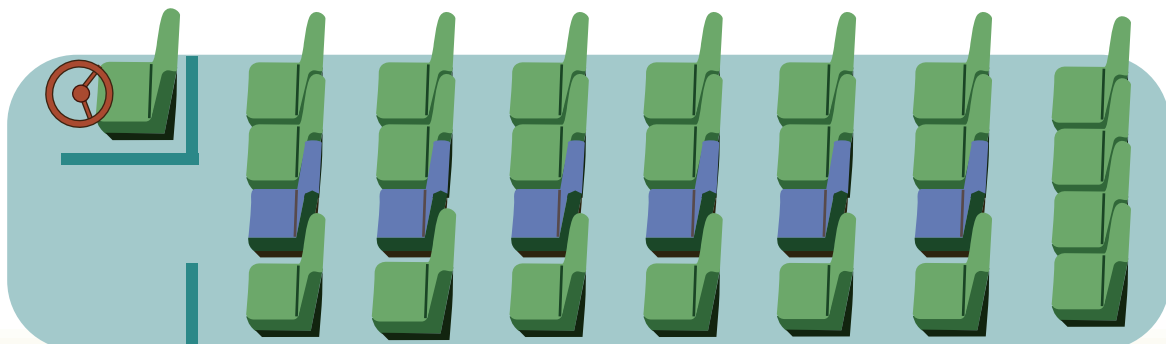

- ☆23座席（正座席17席＋補助席6席）・車内後部に荷物積み込み可
- ☆車両装備：テレビ・地デジ・DVD・窓側電源コンセントetc...
- ☆オプション：冷蔵庫・カラオケ・ビンゴ ※ご相談ください

配席図

マイクロ送迎バス

28人乗り

805

イベントや行楽には安心・安全な貸切バスがおすすめです。
様々な用途にお気軽にご利用いただけます。

- 遠足やクラブ遠征などの学校行事
- 結婚式場のご送迎やその他冠婚葬祭
- 家族や友人とのグループ旅行

- 会社や町内会の慰安旅行
- 空港や温泉郷までのご送迎
- 各種団体や職場の研修・視察旅行etc...

車両概要

- ☆28座席（正座席22席＋補助席6席）
- ☆車両装備：テレビ・地デジ・DVD・窓側電源コンセントetc...
- ☆オプション：冷蔵庫・カラオケ・ビンゴ ※ご相談ください

配席図

となみ観光交通株式会社

小型サロンバス

24人乗り

807