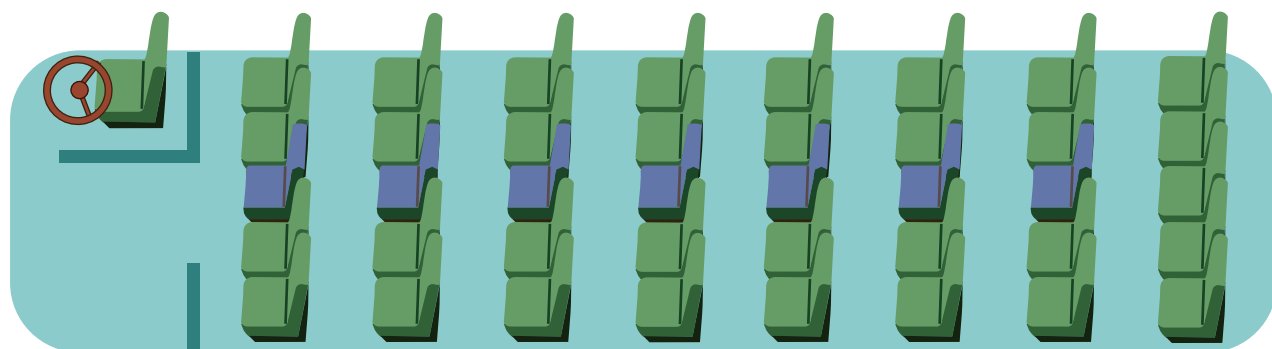

配席図

中型サロンバス

27人乗り

816

イベントや行楽には安心・安全な貸切バスがおすすめです。
様々な用途にお気軽にご利用いただけます。

- 遠足やクラブ遠征などの学校行事
- 結婚式場のご送迎やその他冠婚葬祭
- 家族や友人とのグループ旅行

- 会社や町内会の慰安旅行
- 空港や温泉郷までのご送迎
- 各種団体や職場の研修・視察旅行etc...

車両概要

- ☆27座席（全席正座席・補助席なし）サロン席有
- ☆車両装備：テレビ・地デジ・DVD・冷蔵庫・湯沸し・貫通トランクetc...
- ☆オプション：カラオケ・ビンゴ ※ご相談ください

配席図

となみ観光交通株式会社

中型送迎バス

40人乗り

817

遠足やクラブ遠征のような荷物の少ない単発イベントの送迎、社員寮⇄会社間のシャトルバスとしてなど、多くの人員を送迎したいときに最適のバスです。

車両概要

☆40座席（正座席33席・補助席7席）

配席図

となみ観光交通株式会社

大型サロンバス

53人乗り

822

イベントや行楽には安心・安全な貸切バスがおすすめです。
様々な用途にお気軽にご利用いただけます。

- 遠足やクラブ遠征などの学校行事
- 結婚式場のご送迎やその他冠婚葬祭
- 家族や友人とのグループ旅行