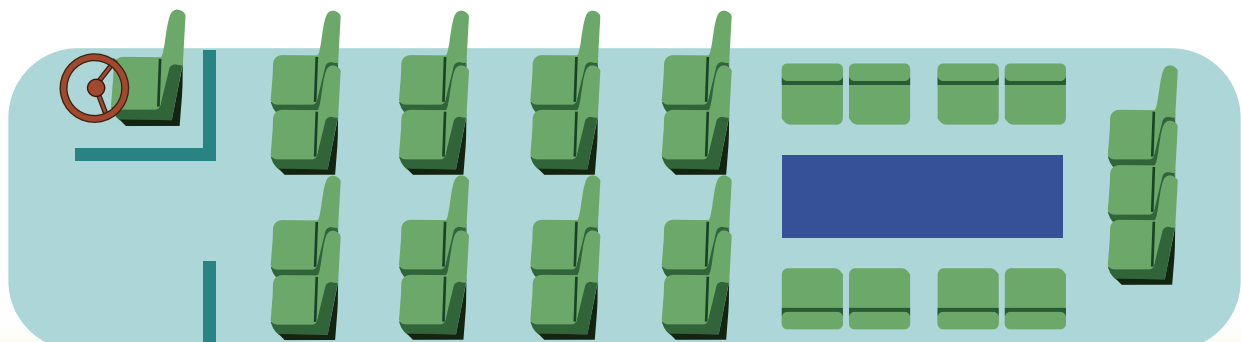

車両概要

13座席（正座席9～13席）

車両装備：テレビ・地デジ・DVD・冷蔵庫・湯沸かし・100V電源 etc...

オプション：カラオケ・ビンゴ ※ご相談ください

配席図

中型サロンバス

27人乗り

810

配席図

中型サロンバス

27人乗り

816

イベントや行楽には安心・安全な貸切バスがおすすめです。
様々な用途にお気軽にご利用いただけます。

- 遠足やクラブ遠征などの学校行事
- 結婚式場のご送迎やその他冠婚葬祭
- 家族や友人とのグループ旅行

- 会社や町内会の慰安旅行
- 空港や温泉郷までのご送迎
- 各種団体や職場の研修・視察旅行etc...

車両概要

- ☆27座席（全席正座席・補助席なし）サロン席有
- ☆車両装備：テレビ・地デジ・DVD・冷蔵庫・湯沸し・貫通トランクetc...
- ☆オプション：カラオケ・ビンゴ ※ご相談ください

配席図

となみ観光交通株式会社

中型送迎バス

40人乗り

817

遠足やクラブ遠征のような荷物の少ない単発イベントの送迎、社員寮⇄会社間のシャトルバスとしてなど、多くの人員を送迎したいときに最適のバスです。

車両概要