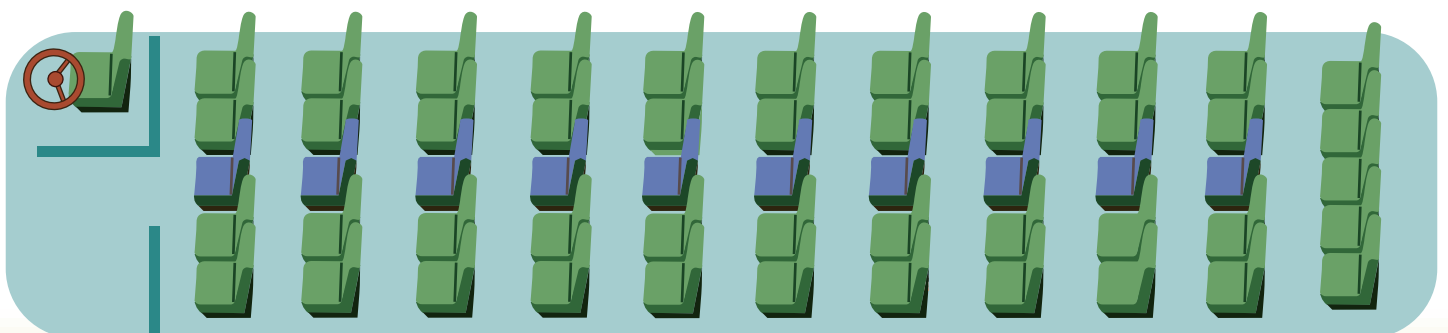

大型観光バス

55人乗り

828

イベントや行楽には安心・安全な貸切バスがおすすめです。
様々な用途にお気軽にご利用いただけます。

- ○遠足やクラブ遠征などの学校行事
- ○会社や町内会の慰安旅行
- ○結婚式場のご送迎やその他冠婚葬祭
- ○空港や温泉郷までのご送迎
- ○家族や友人とのグループ旅行
- ○各種団体や職場の研修・視察旅行etc...

車両概要

- ☆55座席（正座席45席・補助席10席）
- ☆車両装備：テレビモニター2台・地デジ・DVD・冷蔵庫・湯沸し・大型貫通2トランクetc...
- ☆オプション：カラオケ・ビンゴ ※ご相談ください

配席図

となみ観光交通株式会社