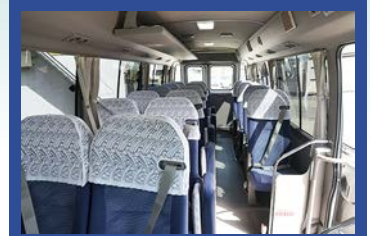

マイクロ観光バス

23人乗り

803