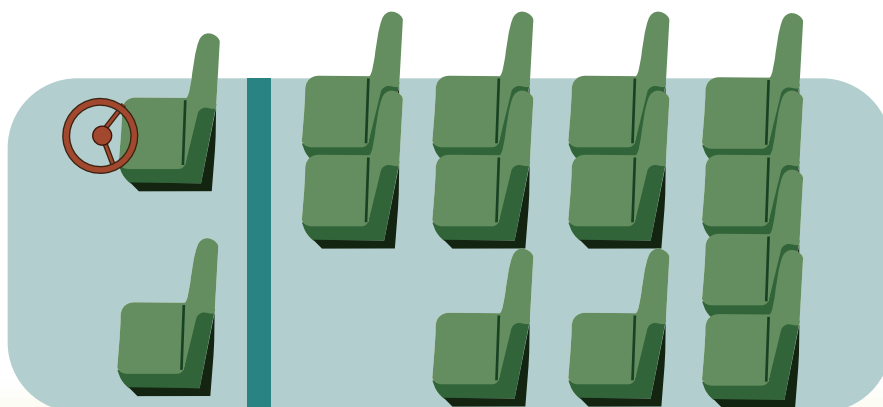

800

富山県内全域はもちろん、石川県・岐阜県を広域に認可営業エリアとし、アルペンルート[®]の立山有料道路[®]室堂迄さえも許可車両とする、13名様迄ご乗車頂ける貸切観光スーパージャンボです。

- グループやご家族での旅行
 - 小グループインバウンドツアー
 - 大自然、世界遺産等を巡る北アルプス・立山・白山・飛騨等の旅行
 - ロケ車としてのご利用
- etc...

車両概要

13座席（正座席9～13席）

車両装備：テレビ・地デジ・DVD・冷蔵庫・湯沸かし・100V電源 etc...

オプション：カラオケ・ビンゴ ※ご相談ください

配席図

小型観光バス

25人乗り

801

イベントや行楽には安心・安全な貸切バスがおすすめです。
様々な用途にお気軽にご利用いただけます。

- 遠足やクラブ遠征などの学校行事
- 結婚式場のご送迎やその他冠婚葬祭
- 家族や友人とのグループ旅行

イベントや行楽には安心・安全な貸切バスがおすすめです。
様々な用途にお気軽にご利用いただけます。

こちらの車両は後部座席がしっかりカーテンで覆われ、
運転席側からも車外からも見えないようにできますので、ロケ車両としても使用できます。
電源コンセントもあり、ドライヤーも使用できますので車内でメイク等も可能です。

車両概要

- ☆28座席（正座席22席＋補助席6席）
- ☆車両装備：テレビ・地デジ・DVD・窓側電源コンセントetc...
- ☆オプション：冷蔵庫・カラオケ・ビンゴ ※ご相談ください