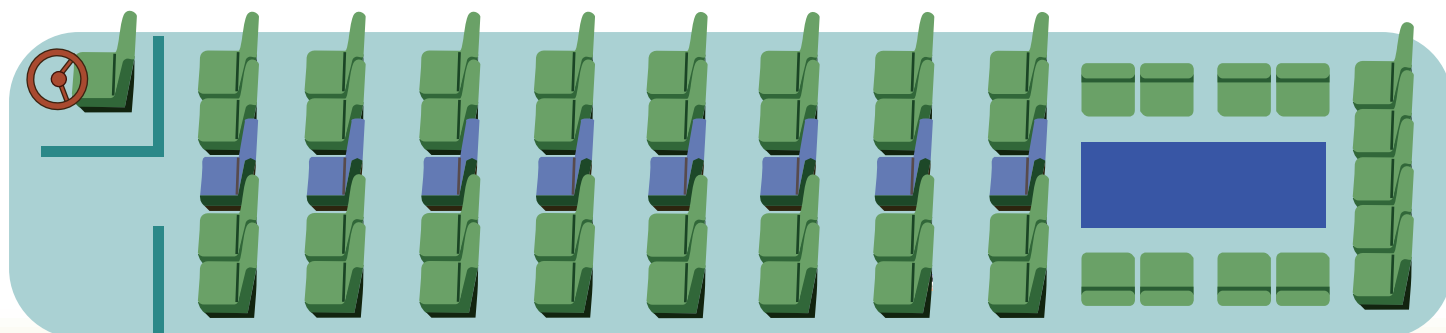

☆40座席（正座席33席・補助席7席）

配席図

となみ観光交通株式会社

大型サロンバス

53人乗り

822

イベントや行楽には安心・安全な貸切バスがおすすめです。
様々な用途にお気軽にご利用いただけます。

- 遠足やクラブ遠征などの学校行事
- 結婚式場のご送迎やその他冠婚葬祭
- 家族や友人とのグループ旅行

- 会社や町内会の慰安旅行
- 空港や温泉郷までのご送迎
- 各種団体や職場の研修・視察旅行etc...

車両概要

- ☆53座席（正座席45席・補助席8席）サロン席有
- ☆車両装備：テレビモニター2台・地デジ・DVD・冷蔵庫・湯沸し・大型貫通トランク
・座席横100V電源完備・フットレスト・空気清浄機etc...
- ☆オプション：カラオケ・ビンゴ ※ご相談ください

配席図

となみ観光交通株式会社

大型サロンバス