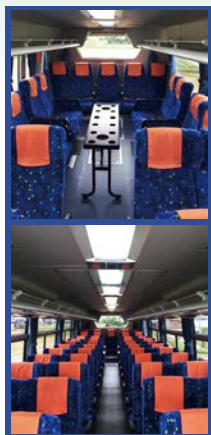

☆オプション：カラオケ・ビンゴ ※ご相談ください

配席図

大型サロンバス

45人乗り

827

イベントや行楽には安心・安全な貸切バスがおすすめです。
様々な用途にお気軽にご利用いただけます。

- 遠足やクラブ遠征などの学校行事
- 結婚式場のご送迎やその他冠婚葬祭
- 家族や友人とのグループ旅行

- 会社や町内会の慰安旅行
- 空港や温泉郷までのご送迎
- 各種団体や職場の研修・視察旅行etc...