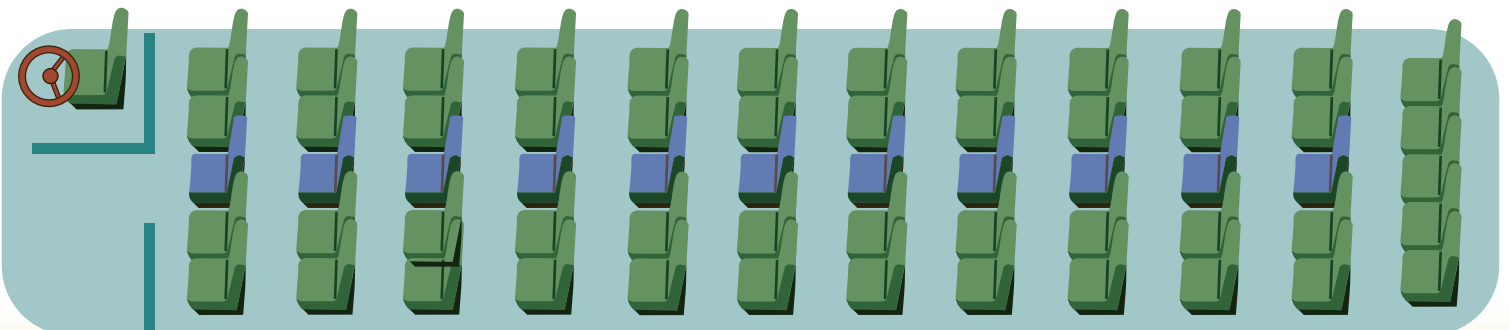

大型観光バス

60人乗り

830

イベントや行楽には安心・安全な貸切バスがおすすめです。
様々な用途にお気軽にご利用いただけます。

- ○遠足やクラブ遠征などの学校行事
- ○結婚式場のご送迎やその他冠婚葬祭
- ○家族や友人とのグループ旅行

- ○会社や町内会の慰安旅行
- ○空港や温泉郷までのご送迎
- ○各種団体や職場の研修・視察旅行etc...

車両概要

- ☆60座席（正座席49席・補助席11席）
- ☆車両装備：テレビモニター2台・地デジ・DVD・冷蔵庫・湯沸し・大型貫通3トランク
  ▪ 空気清浄機etc...
- ☆オプション：カラオケ・ビンゴ ※ご相談ください

配席図

となみ観光交通株式会社