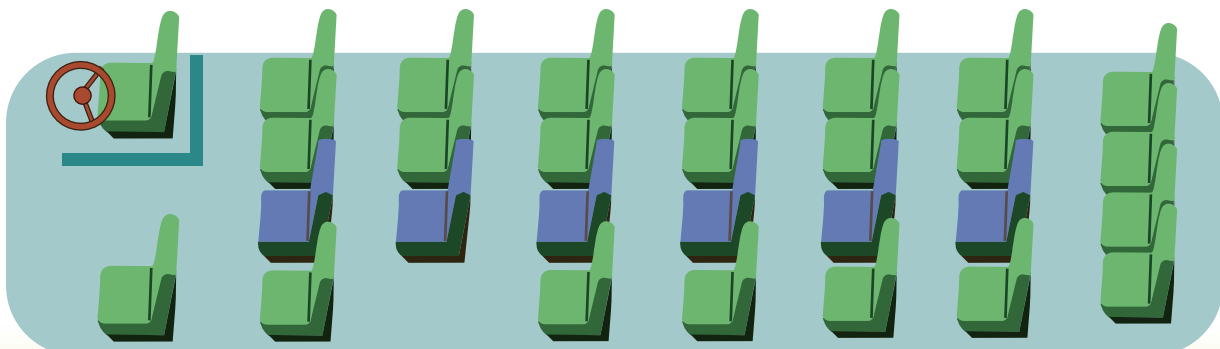

マイクロ送迎バス

28人乗り

802

イベントや行楽には安心・安全な貸切バスがおすすめです。
様々な用途にお気軽にご利用いただけます。

こちらの車両は後部座席がしっかりカーテンで覆われ、
運転席側からも車外からも見えないようにできますので、ロケ車両としても使用できます。
電源コンセントもあり、ドライヤーも使用できますので車内でメイク等も可能です。

車両概要

- ☆28座席（正座席22席＋補助席6席）
- ☆車両装備：テレビ・地デジ・DVD・窓側電源コンセントetc...
- ☆オプション：冷蔵庫・カラオケ・ビンゴ ※ご相談ください

配席図

となみ観光交通株式会社