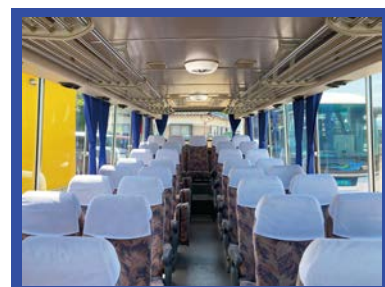

配席図

となみ観光交通株式会社

中型送迎バス

40人乗り

815

遠足やクラブ遠征のような荷物の少ない単発イベントの送迎、社員寮⇄会社間のシャトルバスとしてなど、多くの人員を送迎したいときに最適のバスです。

車両概要

☆40座席（正座席37席・補助席3席）