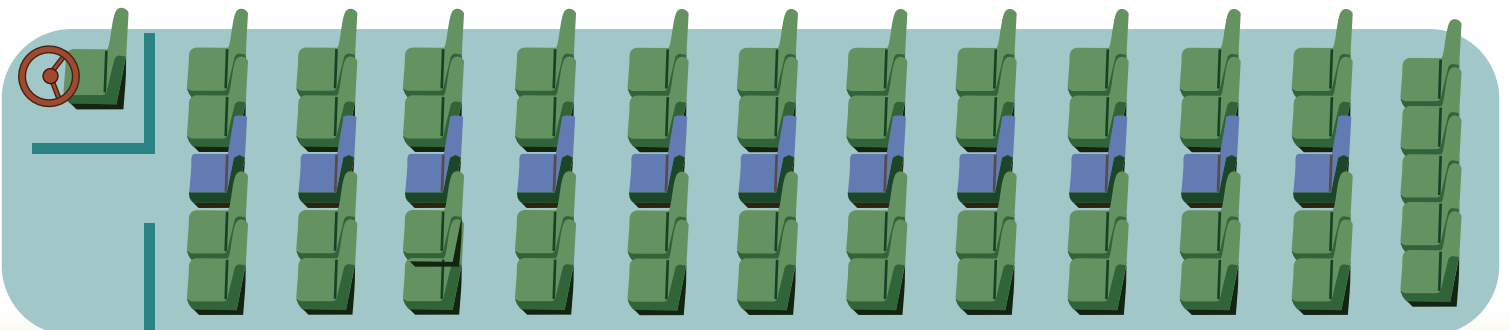

大型観光バス

60人乗り

831

イベントや行楽には安心・安全な貸切バスがおすすめです。
様々な用途にお気軽にご利用いただけます。

- ○遠足やクラブ遠征などの学校行事
- ○結婚式場のご送迎やその他冠婚葬祭
- ○家族や友人とのグループ旅行

- ○会社や町内会の慰安旅行
- ○空港や温泉郷までのご送迎
- ○各種団体や職場の研修・視察旅行etc...

車両概要

☆60座席（正座席49席・補助席11席）

☆車両装備：テレビモニター2台・地デジ・DVD・冷蔵庫・湯沸し・大型貫通3トランク
空気清浄機etc...

☆オプション：カラオケ・ビンゴ ※ご相談ください

配席図

となみ観光交通株式会社