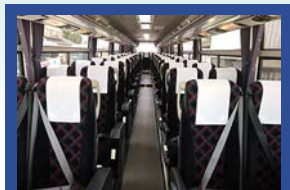

☆40座席（正座席33席・補助席7席）

配席図

となみ観光交通株式会社

大型サロンバス

53人乗り

822

イベントや行楽には安心・安全な貸切バスがおすすめです。
様々な用途にお気軽にご利用いただけます。

- 遠足やクラブ遠征などの学校行事
- 結婚式場のご送迎やその他冠婚葬祭
- 家族や友人とのグループ旅行