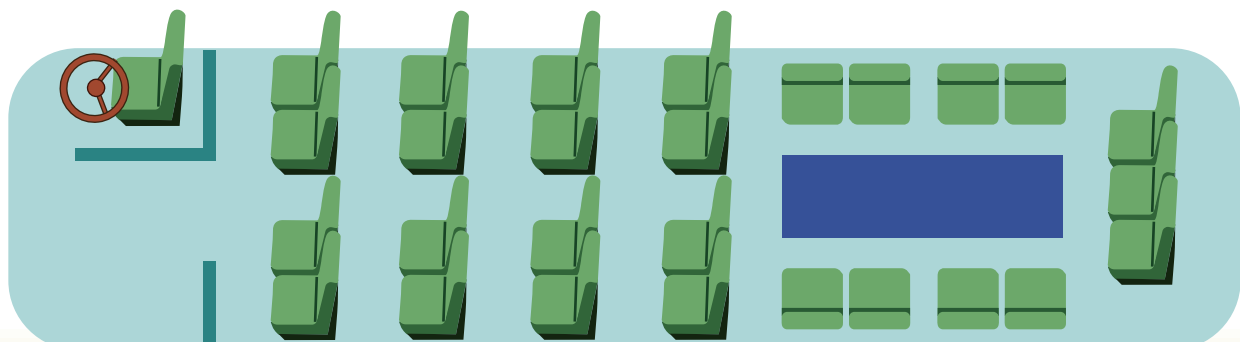

車両概要

13座席（正座席9～13席）

車両装備：テレビ・地デジ・DVD・冷蔵庫・湯沸かし・100V電源 etc...

オプション：カラオケ・ビンゴ ※ご相談ください

配席図

中型サロンバス

27人乗り

810

イベントや行楽には安心・安全な貸切バスがおすすめです。
様々な用途にお気軽にご利用いただけます。

- 遠足やクラブ遠征などの学校行事
- 結婚式場のご送迎やその他冠婚葬祭
- 家族や友人とのグループ旅行

- 会社や町内会の慰安旅行
- 空港や温泉郷までのご送迎
- 各種団体や職場の研修・視察旅行etc...

車両概要

- ☆27座席（全席正座席・補助席なし）サロン席有
- ☆車両装備：テレビ・地デジ・DVD・冷蔵庫・湯沸し・座席横100V電源
・貫通トランク・空気清浄機etc...
- ☆オプション：カラオケ・ビンゴ ※ご相談ください

配席図

となみ観光交通株式会社

中型送迎バス

40人乗り

815

遠足やクラブ遠征のような荷物の少ない単発イベントの送迎、社員寮⇄会社間のシャトルバスとしてなど、多くの人員を送迎したいときに最適のバスです。

車両概要

☆40座席（正座席37席・補助席3席）

配席図

中型サロンバス

27人乗り

816

イベントや行楽には安心・安全な貸切バスがおすすめです。
様々な用途にお気軽にご利用いただけます。

- 遠足やクラブ遠征などの学校行事
- 結婚式場のご送迎やその他冠婚葬祭
- 家族や友人とのグループ旅行

- 会社や町内会の慰安旅行
- 空港や温泉郷までのご送迎
- 各種団体や職場の研修・視察旅行etc...

車両概要