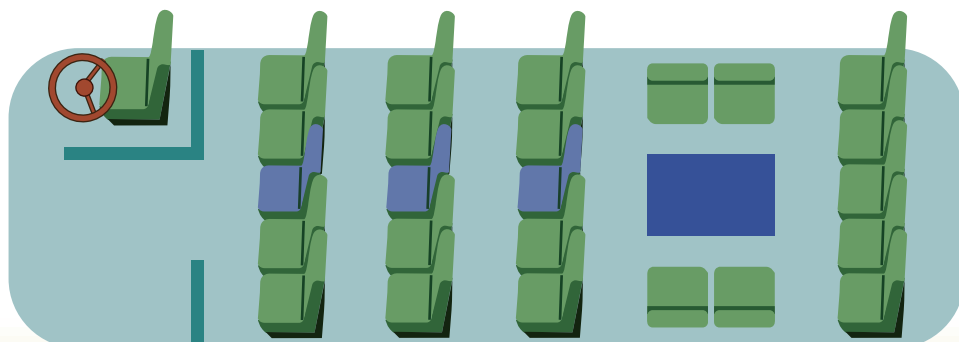

小型サロンバス

24人乗り

807

イベントや行楽には安心・安全な貸切バスがおすすめです。
様々な用途にお気軽にご利用いただけます。

- ○遠足やクラブ遠征などの学校行事
- ○結婚式場のご送迎やその他冠婚葬祭
- ○家族や友人とのグループ旅行

- ○会社や町内会の慰安旅行
- ○空港や温泉郷までのご送迎
- ○各種団体や職場の研修・視察旅行etc...

車両概要

- ☆24座席（正座席21席＋補助席3席 サロン席有）
- ☆車両装備：テレビ・DVD・冷蔵庫・湯沸かし・普通トランクetc...
- ☆オプション：カラオケ・ビンゴ ※ご相談ください

配席図

となみ観光交通株式会社