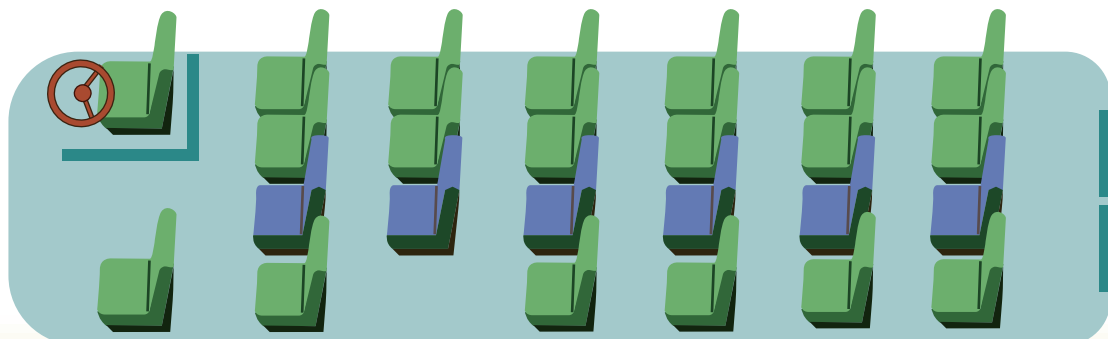

イベントや行楽には安心・安全な貸切バスがおすすめです。
様々な用途にお気軽にご利用いただけます。

こちらの車両は後部座席がしっかりカーテンで覆われ、
運転席側からも車外からも見えないようにできますので、ロケ車両としても使用できます。
電源コンセントもあり、ドライヤーも使用できますので車内でメイク等も可能です。

車両概要

- ☆28座席（正座席22席＋補助席6席）
- ☆車両装備：テレビ・地デジ・DVD・窓側電源コンセントetc...
- ☆オプション：冷蔵庫・カラオケ・ビンゴ ※ご相談ください

配席図

となみ観光交通株式会社

マイクロ観光バス

23人乗り

803

制作車・技術車・タレント車として、
シナハン・ロケハンから仕込み・本番・インサートと、
幅広くご相談をお受け致します。

立山有料道路の室堂迄や、上高地・乗鞍スカイラインも走行許可車両で、
車内フルカーテン・冷蔵庫・電気ポット等を装備し、4kwAC装置により、ドライヤー
・カメラバッテリー充電・家庭用機器等もご利用頂けます。

車両概要

- ☆23座席（正座席17席＋補助席6席）・車内後部に荷物積み込み可
- ☆車両装備：テレビ・地デジ・DVD・窓側電源コンセントetc...
- ☆オプション：冷蔵庫・カラオケ・ビンゴ ※ご相談ください

配席図

マイクロ送迎バス

28人乗り

805

イベントや行楽には安心・安全な貸切バスがおすすめです。
様々な用途にお気軽にご利用いただけます。

- 遠足やクラブ遠征などの学校行事
- 結婚式場のご送迎やその他冠婚葬祭
- 家族や友人とのグループ旅行

車両概要

13座席（正座席9～13席）

車両装備：テレビ・地デジ・DVD・冷蔵庫・湯沸かし・100V電源 etc...

オプション：カラオケ・ビンゴ ※ご相談ください

配席図

中型サロンバス

27人乗り

810