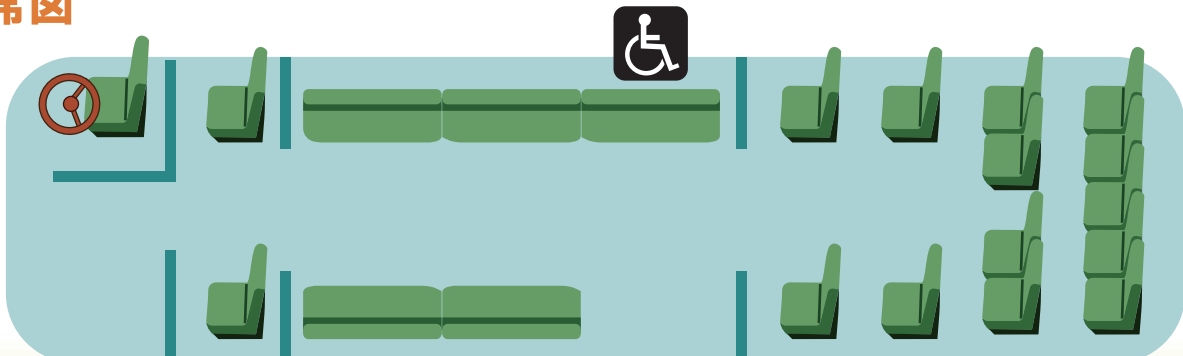

配席図

となみ観光交通株式会社

大型送迎バス

79人乗り

832

最大79名様までご乗車いただける送迎用バスです。
単発イベントの送迎、社員寮⇄会社間のシャトルバスとしてなど、
多くの人員を送迎したいときに最適のバスです。
冬期はスクールバスとして運行しているため、
ご利用いただける期間は下記の通り指定しております。
利用可能期間：4月～11月の全日程、12月～3月の土日祝祭日

車両概要

- ☆最大定員79名（正座席30席・立席49名分）
- ☆車両装備：つり革手すり・車いす用スペース1名分・地上波テレビ付
- ※一般道のみ利用可

配席図

大型観光バス

60人乗り

833

イベントや行楽には安心・安全な貸切バスがおすすめです。
様々な用途にお気軽にご利用いただけます。

- 遠足やクラブ遠征などの学校行事
- 結婚式場のご送迎やその他冠婚葬祭
- 家族や友人とのグループ旅行

- 会社や町内会の慰安旅行
- 空港や温泉郷までのご送迎
- 各種団体や職場の研修・視察旅行etc...

車両概要