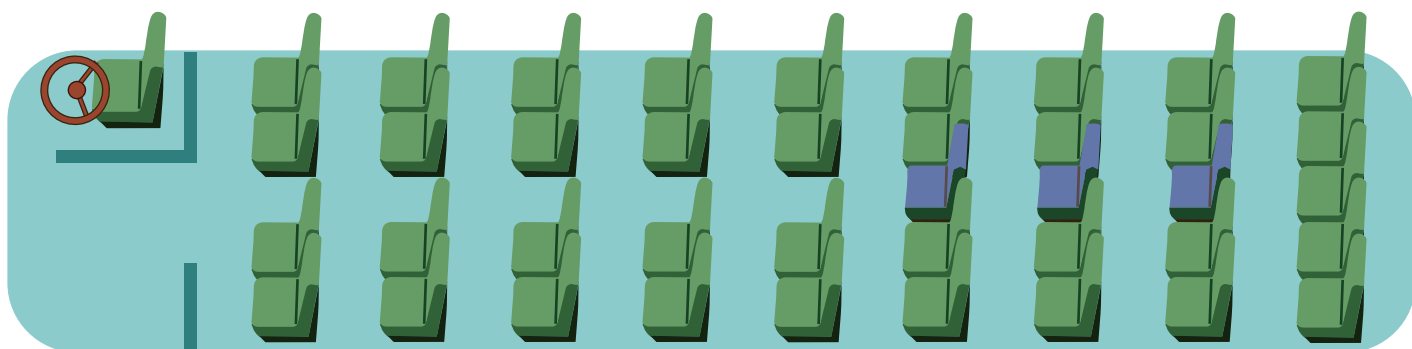

配席図

となみ観光交通株式会社

中型送迎バス

40人乗り

815

遠足やクラブ遠征のような荷物の少ない単発イベントの送迎、社員寮⇄会社間のシャトルバスとしてなど、多くの人員を送迎したいときに最適のバスです。

車両概要

☆40座席（正座席37席・補助席3席）

配席図

中型サロンバス

27人乗り

816

イベントや行楽には安心・安全な貸切バスがおすすめです。
様々な用途にお気軽にご利用いただけます。

- 遠足やクラブ遠征などの学校行事
- 結婚式場のご送迎やその他冠婚葬祭
- 家族や友人とのグループ旅行

- 会社や町内会の慰安旅行
- 空港や温泉郷までのご送迎
- 各種団体や職場の研修・視察旅行etc...

車両概要