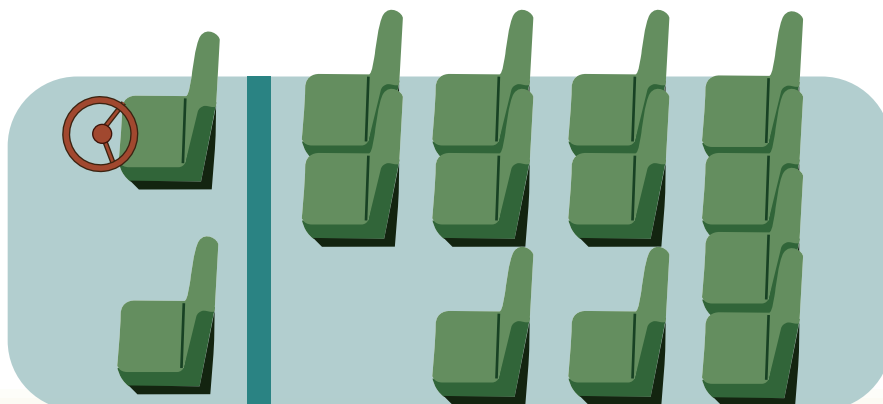

配席図

となみ観光交通株式会社

ハイエース コミュニーターバス 13人乗り

808

富山県内全域はもちろん、石川県・岐阜県を広域に認可営業エリアとし、アルペンルートの立山有料道路室堂迄さえも許可車両とする、13名様迄ご乗車頂ける貸切観光スーパージャンボです。

- グループやご家族での旅行
 - 小グループインバウンドツアー
 - 大自然、世界遺産等を巡る北アルプス・立山・白山・飛騨等の旅行
 - ロケ車としてのご利用
- etc..

車両概要

13座席（正座席9～13席）

車両装備：テレビ・地デジ・DVD・冷蔵庫・湯沸かし・100V電源 etc...

オプション：カラオケ・ビンゴ ※ご相談ください

配席図

中型サロンバス

27人乗り

810