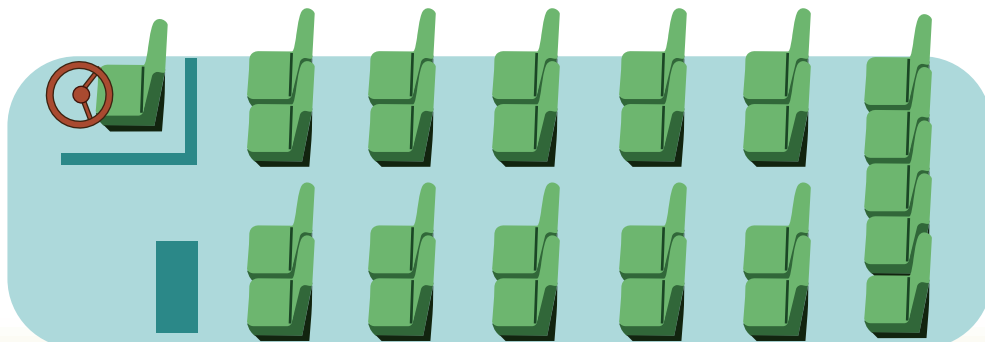

小型観光バス

25人乗り

801

イベントや行楽には安心・安全な貸切バスがおすすめです。
様々な用途にお気軽にご利用いただけます。

- ○遠足やクラブ遠征などの学校行事
- ○結婚式場のご送迎やその他冠婚葬祭
- ○家族や友人とのグループ旅行

- ○会社や町内会の慰安旅行
- ○空港や温泉郷までのご送迎
- ○各種団体や職場の研修・視察旅行etc...

車両概要

- ☆25座席（全席正座席・補助席なし）
- ☆車両装備：テレビ・DVD・冷蔵庫・湯沸かし・普通トランクetc...
- ☆オプション：カラオケ・ビンゴ ※ご相談ください

配席図

となみ観光交通株式会社