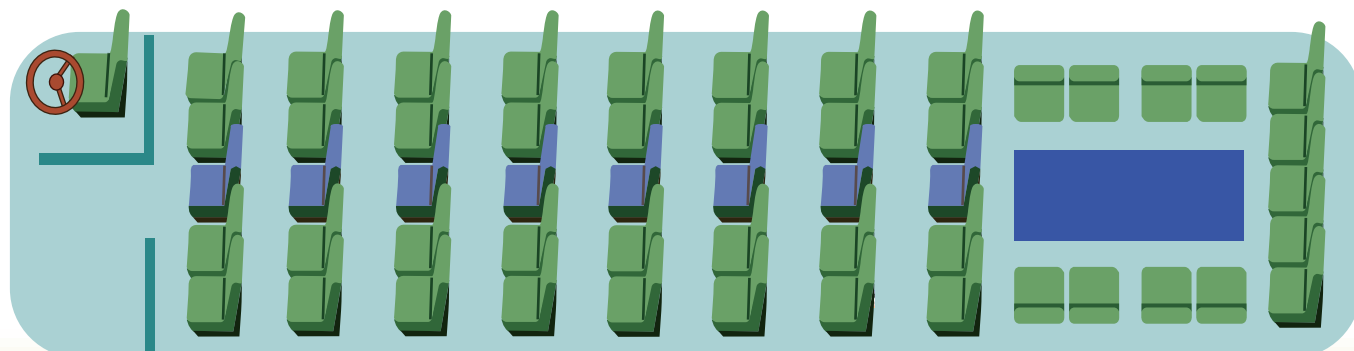

大型サロンバス

53人乗り

825

イベントや行楽には安心・安全な貸切バスがおすすめです。
様々な用途にお気軽にご利用いただけます。

- ○遠足やクラブ遠征などの学校行事
- ○結婚式場のご送迎やその他冠婚葬祭
- ○家族や友人とのグループ旅行

- ○会社や町内会の慰安旅行
- ○空港や温泉郷までのご送迎
- ○各種団体や職場の研修・視察旅行etc..

車両概要

☆53座席（正座席45席・補助席8席）サロン席有

☆車両装備：テレビモニター2台・地デジ・DVD・冷蔵庫・湯沸し・大型貫通3トランク
・座席横100V電源完備・フットレスト・空気清浄機etc...

☆オプション：カラオケ・ビンゴ ※ご相談ください

配席図