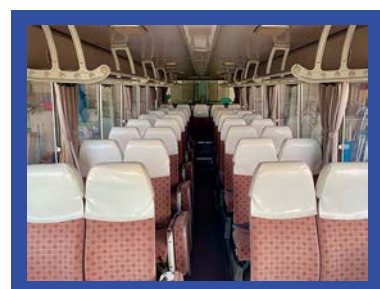

- ☆27座席（全席正座席・補助席なし）サロン席有
- ☆車両装備：テレビ・地デジ・DVD・冷蔵庫・湯沸し・貫通トランクetc...
- ☆オプション：カラオケ・ビンゴ ※ご相談ください

配席図

となみ観光交通株式会社

中型送迎バス

40人乗り

817

遠足やクラブ遠征のような荷物の少ない単発イベントの送迎、社員寮⇄会社間のシャトルバスとしてなど、多くの人員を送迎したいときに最適のバスです。

車両概要